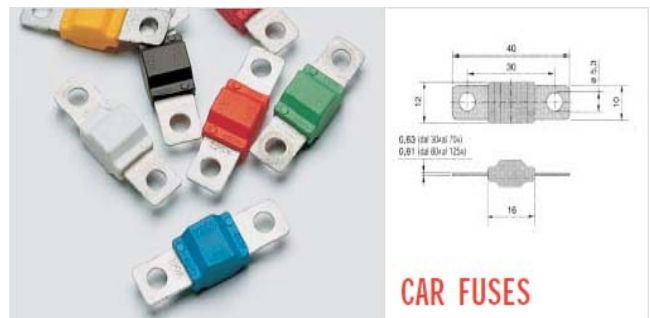

MIDIfuse Serie 55. 32V

PARTS NO.	Rated Current IN(A)	Color
21-21.5-55-30	30A	PINK
21-21.5-55-40	40A	GREEN
21-21.5-55-50	50A	RED
21-21.5-55-60	60A	YELLOW
21-21.5-55-70	70A	BROWN
21-21.5-55-80	80A	WHITE
21-21.5-55-100	100A	BLUE
21-21.5-55-125	125A	ORANGE