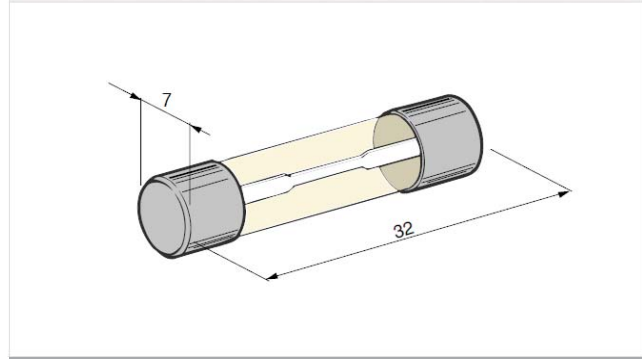

GLASS FUSES

RAPID TYPE

GLASS Fuse Serie 33. **JASO D-601** 32V

GLASSFuse Serie 28. **CITROEN** 32V

PARTS NO.	Rated Current IN(A)

PARTS NO.	Rated Current IN(A)

21-21.5-33-005	0.5A
21-21.5-33-01	1A
21-21.5-33-015	1.5A
21-21.5-33-02	2A
21-21.5-33-025	2.5A
21-21.5-33-03	3A
21-21.5-33-04	4A
21-21.5-33-05	5A
21-21.5-33-06	6A
21-21.5-33-07	7A
21-21.5-33-075	7.5A
21-21.5-33-10	10A
21-21.5-33-15	15A
21-21.5-33-20	20A
21-21.5-33-25	25A
21-21.5-33-30	30A
21-21.5-33-35	35A
21-21.5-33-40	40A

21-21.5-28-05	5A
21-21.5-28-08	8A
21-21.5-28-10	10A
21-21.5-28-15	15A
21-21.5-28-25	25A
21-21.5-28-30	30A
21-21.5-28-35	35A