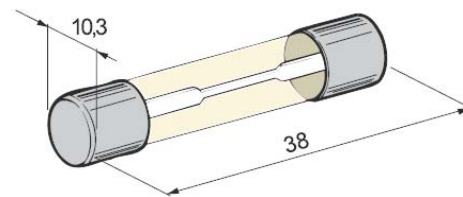

GLASS Fuse Series 65

32V

NORMAL BLOW GLASS TUBE FUSES

AUDIO CAR FUSES

PARTS NO.	Rated Current IN(A)
21-21.5-65-500	500mA
21-21.5-65-01	1A
21-21.5-65-02	2A
21-21.5-65-03	3A
21-21.5-65-04	4A
21-21.5-65-05	5A
21-21.5-65-06	6A
21-21.5-65-075	7.5A
21-21.5-65-10	10A
21-21.5-65-15	15A
21-21.5-65-20	20A
21-21.5-65-25	25A
21-21.5-65-30	30A
21-21.5-65-35	35A
21-21.5-65-40	40A
21-21.5-65-50	50A
21-21.5-65-60	60A
21-21.5-65-70	70A
21-21.5-65-80	80A