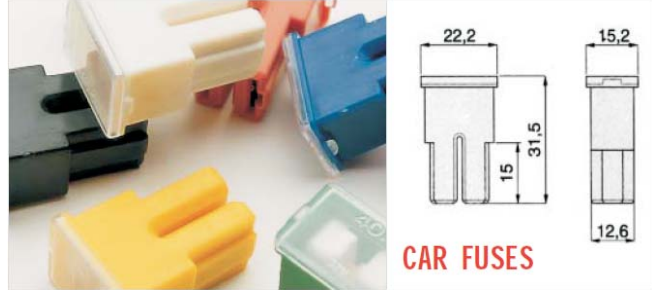

LINKFus Serie 76.FEMALE 32V

CAR FUSES

PARTS NO.	Rated Current IN(A)	Color
21-21.5-76-20	20A	NATURAL
21-21.5-76-30	30A	PINK
21-21.5-76-40	40A	GREEN
21-21.5-76-50	50A	RED
21-21.5-76-60	60A	YELLOW
21-21.5-76-70	70A	BROWN
21-21.5-76-80	80A	BLACK
21-21.5-76-100	100A	BLUE