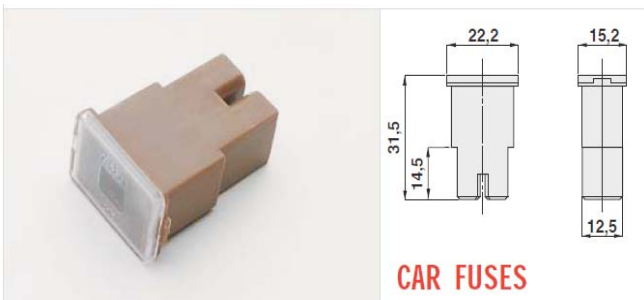

LINKFuse Serie 70. FEMALE

32V

PARTS NO.	Rated Current IN(A)	Color
21-21.5-70-20	20A	NATURAL
21-21.5-70-30	30A	PINK
21-21.5-70-40	40A	GREEN
21-21.5-70-50	50A	RED
21-21.5-70-60	60A	YELLOW
21-21.5-70-70	70A	BROWN
21-21.5-70-80	80A	BLACK
21-21.5-70-100	100A	BLUE