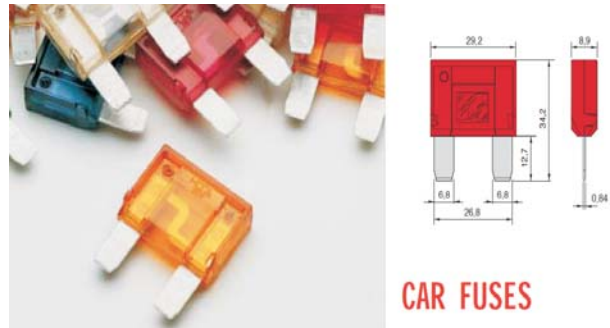

MAXIFuse Serie 50. Maxi Blade Type 32V

PARTS NO.	Rated Current IN(A)	Color
21-21.5-50-20	20A	YELLOW
21-21.5-50-30	30A	GREEN
21-21.5-50-35	35A	RED IT.
21-21.5-50-40	40A	ORANGE
21-21.5-50-50	50A	RED
21-21.5-50-60	60A	BLUE
21-21.5-50-70	70A	BEIGE
21-21.5-50-80	80A	NATURAL
21-21.5-50-100	100A	VOIET