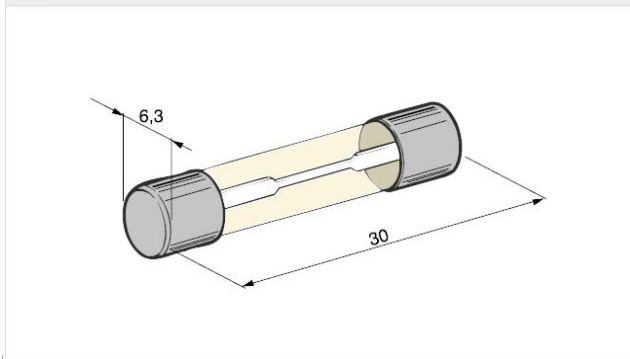

GLASS FUSES

RAPID TYPE

GLASS Fuse Serie 33. **JASO D-601** 32V

GLASSFuse Serie 28. **CITROEN** 32V

PARTS NO.	Rated Current IN(A)

PARTS NO.	Rated Current IN(A)

21-21.5-33-005	0.5A
21-21.5-33-01	1A
21-21.5-33-015	1.5A
21-21.5-33-02	2A
21-21.5-33-025	2.5A
21-21.5-33-03	3A
21-21.5-33-04	4A
21-21.5-33-05	5A
21-21.5-33-06	6A
21-21.5-33-07	7A
21-21.5-33-075	7.5A
21-21.5-33-10	10A
21-21.5-33-15	15A
21-21.5-33-20	20A
21-21.5-33-25	25A
21-21.5-33-30	30A
21-21.5-33-35	35A
21-21.5-33-40	40A

21-21.5-28-05	5A
21-21.5-28-08	8A
21-21.5-28-10	10A
21-21.5-28-15	15A
21-21.5-28-25	25A
21-21.5-28-30	30A
21-21.5-28-35	35A