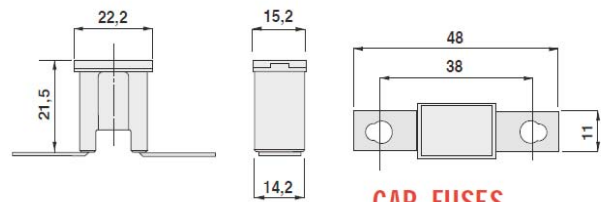

LINKFus Serie 77.MALE48mm 32V

CAR FUSES

PARTS NO.	Rated Current IN(A)	Color
21-21.5-77-20	20A	NATURAL
21-21.5-77-30	30A	PINK
21-21.5-77-40	40A	GREEN
21-21.5-77-50	50A	RED
21-21.5-77-60	60A	YELLOW
21-21.5-77-70	70A	BROWN
21-21.5-77-80	80A	BLACK
21-21.5-77-100	100A	BLUE
21-21.5-77-120	120A	GREY