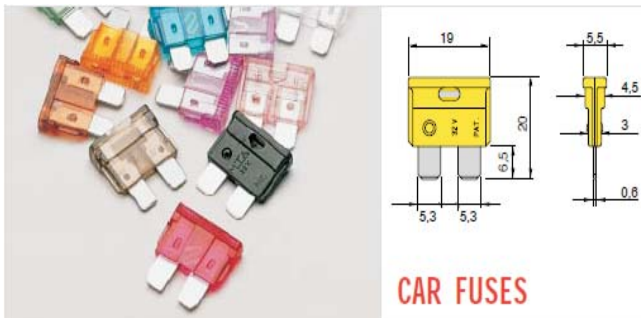

UNIfuse Serie 40. Blade Type 32V

PARTS NO.	Rated Current IN(A)	Color
21-21.5-40-01	1A	BLACK
21-21.5-40-02	2A	GREY
21-21.5-40-03	3A	VOIET
21-21.5-40-04	4A	PINK
21-21.5-40-05	5A	BEIGE
21-21.5-40-075	7.5A	BROWN
21-21.5-40-10	10A	RED
21-21.5-40-15	15A	BLUE
21-21.5-40-20	20A	YELLOW
21-21.5-40-25	25A	WHITE
21-21.5-40-30	30A	GREEN
21-21.5-40-35	35A	BLUE
21-21.5-40-40	40A	ORANGE