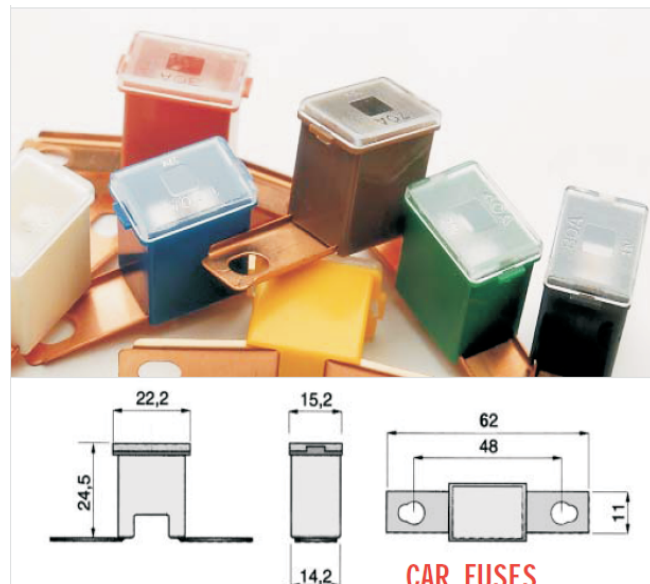

LINKFuse Serie 72.MALE62mm.

32V

PARTS NO.	Rated Current IN(A)	Color
21-21.5-72-20	20A	NATURAL
21-21.5-72-30	30A	PINK
21-21.5-72-40	40A	GREEN
21-21.5-72-50	50A	RED
21-21.5-72-60	60A	YELLOW
21-21.5-72-70	70A	BROWN
21-21.5-72-80	80A	BLACK
21-21.5-72-100	100A	BLUE
21-21.5-72-120	120A	GREY