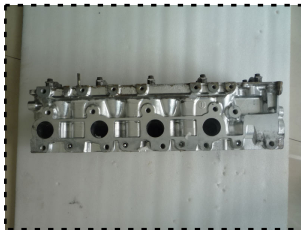

Products Information

	Item No: 030530-0001
	ProductName: CYLINDER HEAD
	Parts No.: CULATA 4D56-TURBO
	Model:

Description:

	Item No: 030530-0002
	ProductName: CYLINDER HEAD
	Parts No.: CULATA 4D56
	Model:

Description:

	Item No: 030530-0003
	ProductName: CYLINDER HEAD
	Parts No.:
	Model: 2KD

Description:

	Item No: 030530-0004
	ProductName: CYLINDER HEAD
	Parts No.: 11101-35080
	Model: 22R

Description: TOYOTA HILUX 22R

	Item No: 030530-0005
	ProductName: CYLINDER HEAD
	Parts No.: 11041-20G00
	Model: Z24

Description: NISSAN Z24

Item No: 030530-0006

ProductName: CYLINDER HEAD

Parts No.: 11040-VJ260

Model: KA24

Description:NISSAN KA24

Model: TOYOTA 5L

Description:NISSAN KA24

Item No: 030530-0009

ProductName: CYLINDER HEAD

Parts No.: 11101-30040/60

Model: 2KD

Description:NISSAN KA24

Item No: 030530-0010