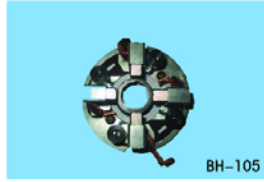

Spec: 9.5x39.5x27