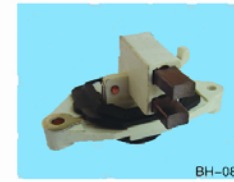

BH-089

Spec: 5x8x18.5