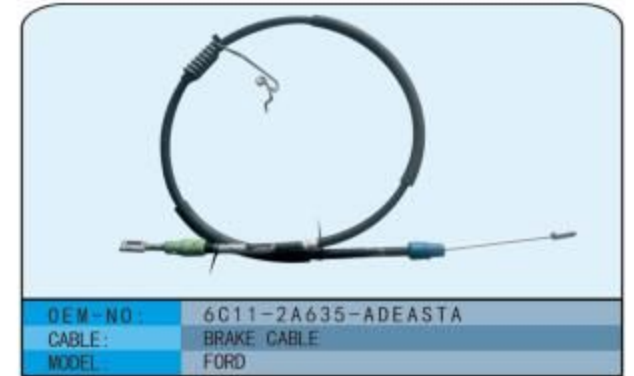

OEM-NO: 41510-02010  
CABLE: CLUTCH CABLE  
MODEL: HYUNDAI

OEM-NO: 437704B300  
CABLE: GEAR SHIFT CABLE  
MODEL: HYUNDAI

OEM-NO: 327404E000  
CABLE: ACCELERATOR  
MODEL: HYUNDAI

OEM-NO: 4151007920  
CABLE: CLUTCH CABLE  
MODEL: HYUNDAI

### MITSUBISHI

NO.	OEM	TYPE
1	PW516373	Speedometer Cable
2	MC426914E	Gear Shift Cable
3	MC080306	Brake Cable
4	MC081980	Accelerator Cable
5	MC427073	Accelerator Cable
6	MC445966	Brake Cable
7	MC450911	Gear Shift Cable
8	ME69368U	Gear Shift Cable
9	ME693089	Gear Shift Cable
10	ME697529	Gear Shift Cable
11	MH011244	Speedometer Cable
12	MB871235	Clutch Cable
13	MC1304025	Gear Shift Cable
14	PW501253	Clutch Cable
15	PW536756	Speedometer Cable
16	MC441332	Accelerator Cable
17	MB256861	Brake Cable
18	MB114896	Speedometer Cable
19	MB870775	Clutch Cable
20	MK525954	Gear Shift Cable
21	MK525955	Gear Shift Cable
22	MB870610	Gear Shift Cable
23	MD046349	Speedometer Cable
24	MB484437	Gear Shift Cable
25	MB580054	Gear Shift Cable
26	MB011800	Accelerator Cable
27	MB098494	Speedometer Cable
28	MB160044	Accelerator Cable
29	MB162508	Brake Cable
30	MB181344	Accelerator Cable
31	MB254446	Brake Cable
32	MB256721	Brake Cable
33	MB256751	Brake Cable
34	MB302692	Speedometer Cable
35	MB302698	Speedometer Cable
36	MB334041	Brake Cable
37	MB334043	Brake Cable
38	MB368380	Hood Cable
39	MB459251	Brake Cable
40	MB521555	Speedometer Cable
41	MB597945	Speedometer Cable
42	MB892410	Accelerator Cable
43	MB895664	Speedometer Cable
44	MB897884	Gear Shift Cable
45	MB898454	Brake Cable
46	MB898554	Gear Shift Cable
47	MB932615	Accelerator Cable
48	MB012616	Clutch Cable