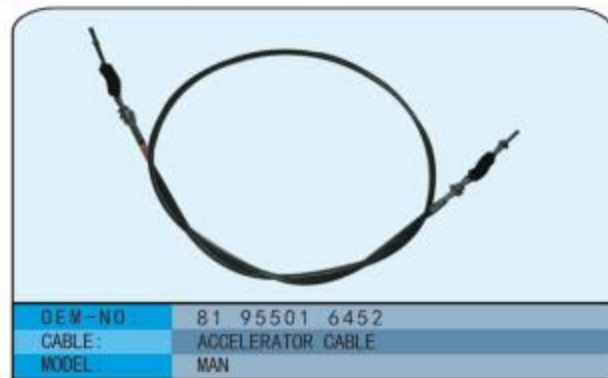

OEM-NO: 41510-02010  
CABLE: CLUTCH CABLE  
MODEL: HYUNDAI

OEM-NO: 437704B300  
CABLE: GEAR SHIFT CABLE  
MODEL: HYUNDAI

OEM-NO: 327404E000  
CABLE: ACCELERATOR  
MODEL: HYUNDAI

OEM-NO: 4151007920  
CABLE: CLUTCH CABLE  
MODEL: HYUNDAI

### MITSUBISHI

NO.	OEM	TYPE
1	PW516373	Speedometer Cable
2	MC426914E	Gear Shift Cable
3	MC080306	Brake Cable
4	MC081980	Accelerator Cable
5	MC427073	Accelerator Cable
6	MC445966	Brake Cable
7	MC450911	Gear Shift Cable
8	ME69368U	Gear Shift Cable
9	ME693089	Gear Shift Cable
10	ME697529	Gear Shift Cable
11	MH011244	Speedometer Cable
12	MB871235	Clutch Cable
13	MC1304025	Gear Shift Cable
14	PW501253	Clutch Cable
15	PW536756	Speedometer Cable
16	MC441332	Accelerator Cable
17	MB256861	Brake Cable
18	MB114896	Speedometer Cable
19	MB870775	Clutch Cable
20	MK525954	Gear Shift Cable
21	MK525955	Gear Shift Cable
22	MB870610	Gear Shift Cable
23	MD046349	Speedometer Cable
24	MB484437	Gear Shift Cable
25	MB580054	Gear Shift Cable
26	MB011800	Accelerator Cable
27	MB098494	Speedometer Cable
28	MB160044	Accelerator Cable
29	MB162508	Brake Cable
30	MB181344	Accelerator Cable
31	MB254446	Brake Cable
32	MB256721	Brake Cable
33	MB256751	Brake Cable
34	MB302692	Speedometer Cable
35	MB302698	Speedometer Cable
36	MB334041	Brake Cable
37	MB334043	Brake Cable
38	MB368380	Hood Cable
39	MB459251	Brake Cable
40	MB521555	Speedometer Cable
41	MB597945	Speedometer Cable
42	MB892410	Accelerator Cable
43	MB895664	Speedometer Cable
44	MB897884	Gear Shift Cable
45	MB898454	Brake Cable
46	MB898554	Gear Shift Cable
47	MB932615	Accelerator Cable
48	MB012616	Clutch Cable