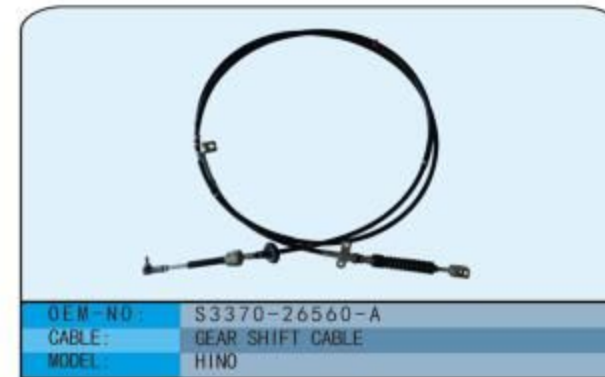

OEM-NO: 41510-02010  
CABLE: CLUTCH CABLE  
MODEL: HYUNDAI

OEM-NO: 437704B300  
CABLE: GEAR SHIFT CABLE  
MODEL: HYUNDAI

OEM-NO: 327404E000  
CABLE: ACCELERATOR  
MODEL: HYUNDAI

OEM-NO: 4151007920  
CABLE: CLUTCH CABLE  
MODEL: HYUNDAI

### MITSUBISHI

NO.	OEM	TYPE
1	PW516373	Speedometer Cable
2	MC426914E	Gear Shift Cable
3	MC080306	Brake Cable
4	MC081980	Accelerator Cable
5	MC427073	Accelerator Cable
6	MC445966	Brake Cable
7	MC450911	Gear Shift Cable
8	ME69368U	Gear Shift Cable
9	ME693089	Gear Shift Cable
10	ME697529	Gear Shift Cable
11	MH011244	Speedometer Cable
12	MB871235	Clutch Cable
13	MC1304025	Gear Shift Cable
14	PW501253	Clutch Cable
15	PW536756	Speedometer Cable
16	MC441332	Accelerator Cable
17	MB256861	Brake Cable
18	MB114896	Speedometer Cable
19	MB870775	Clutch Cable
20	MK525954	Gear Shift Cable
21	MK525955	Gear Shift Cable
22	MB870610	Gear Shift Cable
23	MD046349	Speedometer Cable
24	MB484437	Gear Shift Cable
25	MB580054	Gear Shift Cable
26	MB011800	Accelerator Cable
27	MB098494	Speedometer Cable
28	MB160044	Accelerator Cable
29	MB162508	Brake Cable
30	MB181344	Accelerator Cable
31	MB254446	Brake Cable
32	MB256721	Brake Cable
33	MB256751	Brake Cable
34	MB302692	Speedometer Cable
35	MB302698	Speedometer Cable
36	MB334041	Brake Cable
37	MB334043	Brake Cable
38	MB368380	Hood Cable
39	MB459251	Brake Cable
40	MB521555	Speedometer Cable
41	MB597945	Speedometer Cable
42	MB892410	Accelerator Cable
43	MB895664	Speedometer Cable
44	MB897884	Gear Shift Cable
45	MB898454	Brake Cable
46	MB898554	Gear Shift Cable
47	MB932615	Accelerator Cable
48	MB012616	Clutch Cable