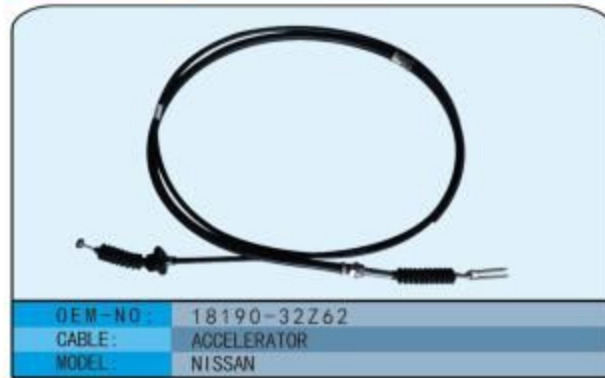

OEM-NO: 327404B000  
CABLE: ACCELERATOR  
MODEL: HYUNDAI

OEM-NO: 4377044200  
CABLE: GEAR SHIFT CABLE  
MODEL: HYUNDAI

OEM-NO: 599304F290  
CABLE: BRAKE CABLE  
MODEL: HYUNDAI

OEM-NO: 599114B362  
CABLE: BRAKE CABLE  
MODEL: HYUNDAI

OEM-NO: 41510-02010  
CABLE: CLUTCH CABLE  
MODEL: HYUNDAI

OEM-NO: 437704B300  
CABLE: GEAR SHIFT CABLE  
MODEL: HYUNDAI

OEM-NO: 327404E000  
CABLE: ACCELERATOR  
MODEL: HYUNDAI

OEM-NO: 4151007920  
CABLE: CLUTCH CABLE  
MODEL: HYUNDAI

### MITSUBISHI

NO.	OEM	TYPE
1	PW516373	Speedometer Cable
2	MC426914E	Gear Shift Cable
3	MC080306	Brake Cable
4	MC081980	Accelerator Cable
5	MC427073	Accelerator Cable
6	MC445966	Brake Cable
7	MC450911	Gear Shift Cable
8	ME69368U	Gear Shift Cable
9	ME693089	Gear Shift Cable
10	ME697529	Gear Shift Cable
11	MH011244	Speedometer Cable
12	MB871235	Clutch Cable
13	MC1304025	Gear Shift Cable
14	PW501253	Clutch Cable
15	PW536756	Speedometer Cable
16	MC441332	Accelerator Cable
17	MB256861	Brake Cable
18	MB114896	Speedometer Cable
19	MB870775	Clutch Cable
20	MK525954	Gear Shift Cable
21	MK525955	Gear Shift Cable
22	MB870610	Gear Shift Cable
23	MD046349	Speedometer Cable
24	MB484437	Gear Shift Cable
25	MB580054	Gear Shift Cable
26	MB011800	Accelerator Cable
27	MB098494	Speedometer Cable
28	MB160044	Accelerator Cable
29	MB162508	Brake Cable
30	MB181344	Accelerator Cable
31	MB254446	Brake Cable
32	MB256721	Brake Cable
33	MB256751	Brake Cable
34	MB302692	Speedometer Cable
35	MB302698	Speedometer Cable
36	MB334041	Brake Cable
37	MB334043	Brake Cable
38	MB368380	Hood Cable
39	MB459251	Brake Cable
40	MB521555	Speedometer Cable
41	MB597945	Speedometer Cable
42	MB892410	Accelerator Cable
43	MB895664	Speedometer Cable
44	MB897884	Gear Shift Cable
45	MB898454	Brake Cable
46	MB898554	Gear Shift Cable
47	MB932615	Accelerator Cable
48	MB012616	Clutch Cable