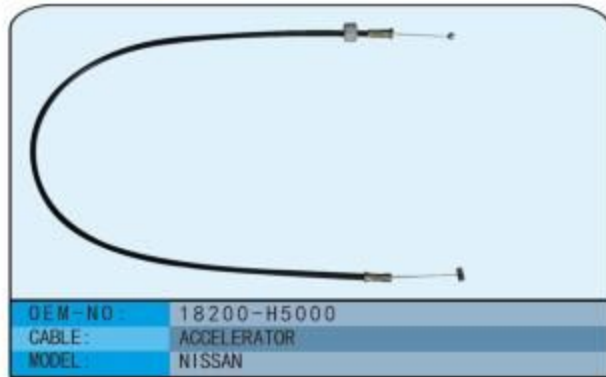

OEM-NO: 41510-02010  
CABLE: CLUTCH CABLE  
MODEL: HYUNDAI

OEM-NO: 437704B300  
CABLE: GEAR SHIFT CABLE  
MODEL: HYUNDAI

OEM-NO: 327404E000  
CABLE: ACCELERATOR  
MODEL: HYUNDAI

OEM-NO: 4151007920  
CABLE: CLUTCH CABLE  
MODEL: HYUNDAI

### MITSUBISHI

NO.	OEM	TYPE
1	PW516373	Speedometer Cable
2	MC426914E	Gear Shift Cable
3	MC080306	Brake Cable
4	MC081980	Accelerator Cable
5	MC427073	Accelerator Cable
6	MC445966	Brake Cable
7	MC450911	Gear Shift Cable
8	ME69368U	Gear Shift Cable
9	ME693089	Gear Shift Cable
10	ME697529	Gear Shift Cable
11	MH011244	Speedometer Cable
12	MB871235	Clutch Cable
13	MC1304025	Gear Shift Cable
14	PW501253	Clutch Cable
15	PW536756	Speedometer Cable
16	MC441332	Accelerator Cable
17	MB256861	Brake Cable
18	MB114896	Speedometer Cable
19	MB870775	Clutch Cable
20	MK525954	Gear Shift Cable
21	MK525955	Gear Shift Cable
22	MB870610	Gear Shift Cable
23	MD046349	Speedometer Cable
24	MB484437	Gear Shift Cable
25	MB580054	Gear Shift Cable
26	MB011800	Accelerator Cable
27	MB098494	Speedometer Cable
28	MB160044	Accelerator Cable
29	MB162508	Brake Cable
30	MB181344	Accelerator Cable
31	MB254446	Brake Cable
32	MB256721	Brake Cable
33	MB256751	Brake Cable
34	MB302692	Speedometer Cable
35	MB302698	Speedometer Cable
36	MB334041	Brake Cable
37	MB334043	Brake Cable
38	MB368380	Hood Cable
39	MB459251	Brake Cable
40	MB521555	Speedometer Cable
41	MB597945	Speedometer Cable
42	MB892410	Accelerator Cable
43	MB895664	Speedometer Cable
44	MB897884	Gear Shift Cable
45	MB898454	Brake Cable
46	MB898554	Gear Shift Cable
47	MB932615	Accelerator Cable
48	MB012616	Clutch Cable