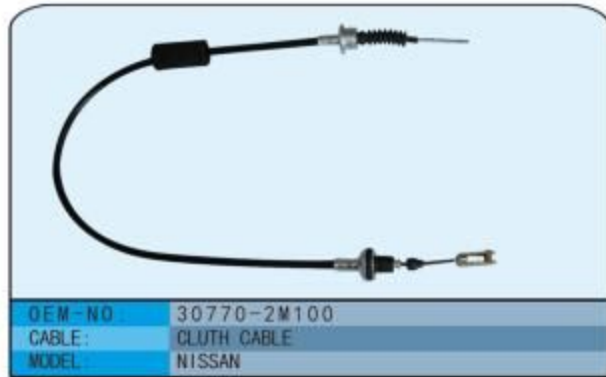

OEM-NO: 41510-02010  
CABLE: CLUTCH CABLE  
MODEL: HYUNDAI

OEM-NO: 437704B300  
CABLE: GEAR SHIFT CABLE  
MODEL: HYUNDAI

OEM-NO: 327404E000  
CABLE: ACCELERATOR  
MODEL: HYUNDAI

OEM-NO: 4151007920  
CABLE: CLUTCH CABLE  
MODEL: HYUNDAI

### MITSUBISHI

NO.	OEM	TYPE
1	PW516373	Speedometer Cable
2	MC426914E	Gear Shift Cable
3	MC080306	Brake Cable
4	MC081980	Accelerator Cable
5	MC427073	Accelerator Cable
6	MC445966	Brake Cable
7	MC450911	Gear Shift Cable
8	ME69368U	Gear Shift Cable
9	ME693089	Gear Shift Cable
10	ME697529	Gear Shift Cable
11	MH011244	Speedometer Cable
12	MB871235	Clutch Cable
13	MC1304025	Gear Shift Cable
14	PW501253	Clutch Cable
15	PW536756	Speedometer Cable
16	MC441332	Accelerator Cable
17	MB256861	Brake Cable
18	MB114896	Speedometer Cable
19	MB870775	Clutch Cable
20	MK525954	Gear Shift Cable
21	MK525955	Gear Shift Cable
22	MB870610	Gear Shift Cable
23	MD046349	Speedometer Cable
24	MB484437	Gear Shift Cable
25	MB580054	Gear Shift Cable
26	MB011800	Accelerator Cable
27	MB098494	Speedometer Cable
28	MB160044	Accelerator Cable
29	MB162508	Brake Cable
30	MB181344	Accelerator Cable
31	MB254446	Brake Cable
32	MB256721	Brake Cable
33	MB256751	Brake Cable
34	MB302692	Speedometer Cable
35	MB302698	Speedometer Cable
36	MB334041	Brake Cable
37	MB334043	Brake Cable
38	MB368380	Hood Cable
39	MB459251	Brake Cable
40	MB521555	Speedometer Cable
41	MB597945	Speedometer Cable
42	MB892410	Accelerator Cable
43	MB895664	Speedometer Cable
44	MB897884	Gear Shift Cable
45	MB898454	Brake Cable
46	MB898554	Gear Shift Cable
47	MB932615	Accelerator Cable
48	MB012616	Clutch Cable