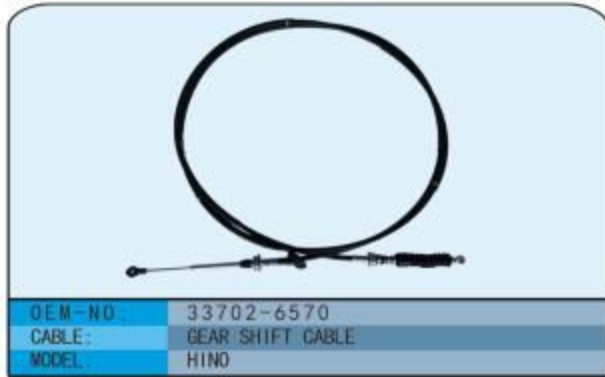

OEM-NO: 41510-02010  
CABLE: CLUTCH CABLE  
MODEL: HYUNDAI

OEM-NO: 437704B300  
CABLE: GEAR SHIFT CABLE  
MODEL: HYUNDAI

OEM-NO: 327404E000  
CABLE: ACCELERATOR  
MODEL: HYUNDAI

OEM-NO: 4151007920  
CABLE: CLUTCH CABLE  
MODEL: HYUNDAI

### MITSUBISHI

NO.	OEM	TYPE
1	PW516373	Speedometer Cable
2	MC426914E	Gear Shift Cable
3	MC080306	Brake Cable
4	MC081980	Accelerator Cable
5	MC427073	Accelerator Cable
6	MC445966	Brake Cable
7	MC450911	Gear Shift Cable
8	ME69368U	Gear Shift Cable
9	ME693089	Gear Shift Cable
10	ME697529	Gear Shift Cable
11	MH011244	Speedometer Cable
12	MB871235	Clutch Cable
13	MC1304025	Gear Shift Cable
14	PW501253	Clutch Cable
15	PW536756	Speedometer Cable
16	MC441332	Accelerator Cable
17	MB256861	Brake Cable
18	MB114896	Speedometer Cable
19	MB870775	Clutch Cable
20	MK525954	Gear Shift Cable
21	MK525955	Gear Shift Cable
22	MB870610	Gear Shift Cable
23	MD046349	Speedometer Cable
24	MB484437	Gear Shift Cable
25	MB580054	Gear Shift Cable
26	MB011800	Accelerator Cable
27	MB098494	Speedometer Cable
28	MB160044	Accelerator Cable
29	MB162508	Brake Cable
30	MB181344	Accelerator Cable
31	MB254446	Brake Cable
32	MB256721	Brake Cable
33	MB256751	Brake Cable
34	MB302692	Speedometer Cable
35	MB302698	Speedometer Cable
36	MB334041	Brake Cable
37	MB334043	Brake Cable
38	MB368380	Hood Cable
39	MB459251	Brake Cable
40	MB521555	Speedometer Cable
41	MB597945	Speedometer Cable
42	MB892410	Accelerator Cable
43	MB895664	Speedometer Cable
44	MB897884	Gear Shift Cable
45	MB898454	Brake Cable
46	MB898554	Gear Shift Cable
47	MB932615	Accelerator Cable
48	MB012616	Clutch Cable