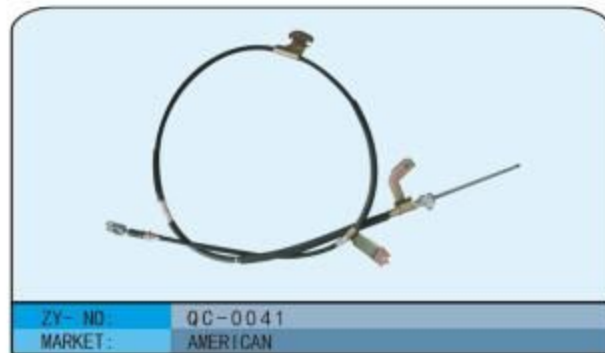

OEM-NO: 41510-02010  
CABLE: CLUTCH CABLE  
MODEL: HYUNDAI

OEM-NO: 437704B300  
CABLE: GEAR SHIFT CABLE  
MODEL: HYUNDAI

OEM-NO: 327404E000  
CABLE: ACCELERATOR  
MODEL: HYUNDAI

OEM-NO: 4151007920  
CABLE: CLUTCH CABLE  
MODEL: HYUNDAI

### MITSUBISHI

NO.	OEM	TYPE
1	PW516373	Speedometer Cable
2	MC426914E	Gear Shift Cable
3	MC080306	Brake Cable
4	MC081980	Accelerator Cable
5	MC427073	Accelerator Cable
6	MC445966	Brake Cable
7	MC450911	Gear Shift Cable
8	ME69368U	Gear Shift Cable
9	ME693089	Gear Shift Cable
10	ME697529	Gear Shift Cable
11	MH011244	Speedometer Cable
12	MB871235	Clutch Cable
13	MC1304025	Gear Shift Cable
14	PW501253	Clutch Cable
15	PW536756	Speedometer Cable
16	MC441332	Accelerator Cable
17	MB256861	Brake Cable
18	MB114896	Speedometer Cable
19	MB870775	Clutch Cable
20	MK525954	Gear Shift Cable
21	MK525955	Gear Shift Cable
22	MB870610	Gear Shift Cable
23	MD046349	Speedometer Cable
24	MB484437	Gear Shift Cable
25	MB580054	Gear Shift Cable
26	MB011800	Accelerator Cable
27	MB098494	Speedometer Cable
28	MB160044	Accelerator Cable
29	MB162508	Brake Cable
30	MB181344	Accelerator Cable
31	MB254446	Brake Cable
32	MB256721	Brake Cable
33	MB256751	Brake Cable
34	MB302692	Speedometer Cable
35	MB302698	Speedometer Cable
36	MB334041	Brake Cable
37	MB334043	Brake Cable
38	MB368380	Hood Cable
39	MB459251	Brake Cable
40	MB521555	Speedometer Cable
41	MB597945	Speedometer Cable
42	MB892410	Accelerator Cable
43	MB895664	Speedometer Cable
44	MB897884	Gear Shift Cable
45	MB898454	Brake Cable
46	MB898554	Gear Shift Cable
47	MB932615	Accelerator Cable
48	MB012616	Clutch Cable