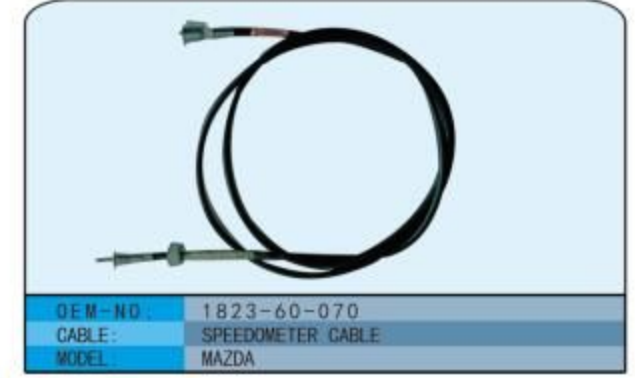

OEM-NO: 41510-02010  
CABLE: CLUTCH CABLE  
MODEL: HYUNDAI

OEM-NO: 437704B300  
CABLE: GEAR SHIFT CABLE  
MODEL: HYUNDAI

OEM-NO: 327404E000  
CABLE: ACCELERATOR  
MODEL: HYUNDAI

OEM-NO: 4151007920  
CABLE: CLUTCH CABLE  
MODEL: HYUNDAI

### MITSUBISHI

NO.	OEM	TYPE
1	PW516373	Speedometer Cable
2	MC426914E	Gear Shift Cable
3	MC080306	Brake Cable
4	MC081980	Accelerator Cable
5	MC427073	Accelerator Cable
6	MC445966	Brake Cable
7	MC450911	Gear Shift Cable
8	ME69368U	Gear Shift Cable
9	ME693089	Gear Shift Cable
10	ME697529	Gear Shift Cable
11	MH011244	Speedometer Cable
12	MB871235	Clutch Cable
13	MC1304025	Gear Shift Cable
14	PW501253	Clutch Cable
15	PW536756	Speedometer Cable
16	MC441332	Accelerator Cable
17	MB256861	Brake Cable
18	MB114896	Speedometer Cable
19	MB870775	Clutch Cable
20	MK525954	Gear Shift Cable
21	MK525955	Gear Shift Cable
22	MB870610	Gear Shift Cable
23	MD046349	Speedometer Cable
24	MB484437	Gear Shift Cable
25	MB580054	Gear Shift Cable
26	MB011800	Accelerator Cable
27	MB098494	Speedometer Cable
28	MB160044	Accelerator Cable
29	MB162508	Brake Cable
30	MB181344	Accelerator Cable
31	MB254446	Brake Cable
32	MB256721	Brake Cable
33	MB256751	Brake Cable
34	MB302692	Speedometer Cable
35	MB302698	Speedometer Cable
36	MB334041	Brake Cable
37	MB334043	Brake Cable
38	MB368380	Hood Cable
39	MB459251	Brake Cable
40	MB521555	Speedometer Cable
41	MB597945	Speedometer Cable
42	MB892410	Accelerator Cable
43	MB895664	Speedometer Cable
44	MB897884	Gear Shift Cable
45	MB898454	Brake Cable
46	MB898554	Gear Shift Cable
47	MB932615	Accelerator Cable
48	MB012616	Clutch Cable