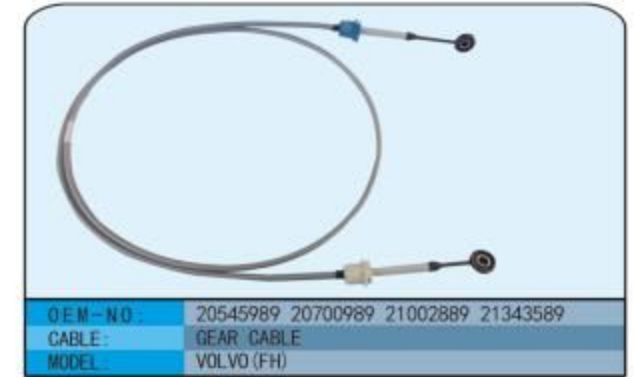

OEM-NO: 41510-02010  
CABLE: CLUTCH CABLE  
MODEL: HYUNDAI

OEM-NO: 437704B300  
CABLE: GEAR SHIFT CABLE  
MODEL: HYUNDAI

OEM-NO: 327404E000  
CABLE: ACCELERATOR  
MODEL: HYUNDAI

OEM-NO: 4151007920  
CABLE: CLUTCH CABLE  
MODEL: HYUNDAI

### MITSUBISHI

NO.	OEM	TYPE
1	PW516373	Speedometer Cable
2	MC426914E	Gear Shift Cable
3	MC080306	Brake Cable
4	MC081980	Accelerator Cable
5	MC427073	Accelerator Cable
6	MC445966	Brake Cable
7	MC450911	Gear Shift Cable
8	ME69368U	Gear Shift Cable
9	ME693089	Gear Shift Cable
10	ME697529	Gear Shift Cable
11	MH011244	Speedometer Cable
12	MB871235	Clutch Cable
13	MC1304025	Gear Shift Cable
14	PW501253	Clutch Cable
15	PW536756	Speedometer Cable
16	MC441332	Accelerator Cable
17	MB256861	Brake Cable
18	MB114896	Speedometer Cable
19	MB870775	Clutch Cable
20	MK525954	Gear Shift Cable
21	MK525955	Gear Shift Cable
22	MB870610	Gear Shift Cable
23	MD046349	Speedometer Cable
24	MB484437	Gear Shift Cable
25	MB580054	Gear Shift Cable
26	MB011800	Accelerator Cable
27	MB098494	Speedometer Cable
28	MB160044	Accelerator Cable
29	MB162508	Brake Cable
30	MB181344	Accelerator Cable
31	MB254446	Brake Cable
32	MB256721	Brake Cable
33	MB256751	Brake Cable
34	MB302692	Speedometer Cable
35	MB302698	Speedometer Cable
36	MB334041	Brake Cable
37	MB334043	Brake Cable
38	MB368380	Hood Cable
39	MB459251	Brake Cable
40	MB521555	Speedometer Cable
41	MB597945	Speedometer Cable
42	MB892410	Accelerator Cable
43	MB895664	Speedometer Cable
44	MB897884	Gear Shift Cable
45	MB898454	Brake Cable
46	MB898554	Gear Shift Cable
47	MB932615	Accelerator Cable
48	MB012616	Clutch Cable