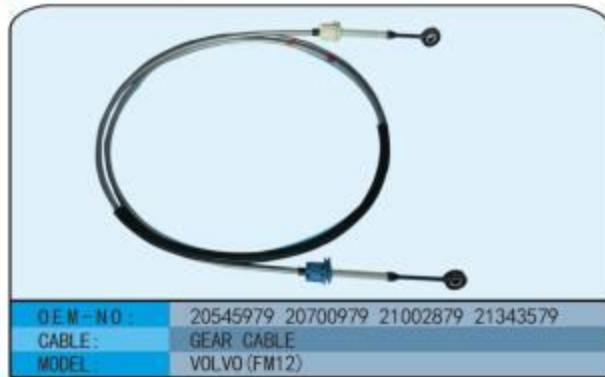

OEM-NO: 41510-02010  
CABLE: CLUTCH CABLE  
MODEL: HYUNDAI

OEM-NO: 437704B300  
CABLE: GEAR SHIFT CABLE  
MODEL: HYUNDAI

OEM-NO: 327404E000  
CABLE: ACCELERATOR  
MODEL: HYUNDAI

OEM-NO: 4151007920  
CABLE: CLUTCH CABLE  
MODEL: HYUNDAI

### MITSUBISHI

NO.	OEM	TYPE
1	PW516373	Speedometer Cable
2	MC426914E	Gear Shift Cable
3	MC080306	Brake Cable
4	MC081980	Accelerator Cable
5	MC427073	Accelerator Cable
6	MC445966	Brake Cable
7	MC450911	Gear Shift Cable
8	ME69368U	Gear Shift Cable
9	ME693089	Gear Shift Cable
10	ME697529	Gear Shift Cable
11	MH011244	Speedometer Cable
12	MB871235	Clutch Cable
13	MC1304025	Gear Shift Cable
14	PW501253	Clutch Cable
15	PW536756	Speedometer Cable
16	MC441332	Accelerator Cable
17	MB256861	Brake Cable
18	MB114896	Speedometer Cable
19	MB870775	Clutch Cable
20	MK525954	Gear Shift Cable
21	MK525955	Gear Shift Cable
22	MB870610	Gear Shift Cable
23	MD046349	Speedometer Cable
24	MB484437	Gear Shift Cable
25	MB580054	Gear Shift Cable
26	MB011800	Accelerator Cable
27	MB098494	Speedometer Cable
28	MB160044	Accelerator Cable
29	MB162508	Brake Cable
30	MB181344	Accelerator Cable
31	MB254446	Brake Cable
32	MB256721	Brake Cable
33	MB256751	Brake Cable
34	MB302692	Speedometer Cable
35	MB302698	Speedometer Cable
36	MB334041	Brake Cable
37	MB334043	Brake Cable
38	MB368380	Hood Cable
39	MB459251	Brake Cable
40	MB521555	Speedometer Cable
41	MB597945	Speedometer Cable
42	MB892410	Accelerator Cable
43	MB895664	Speedometer Cable
44	MB897884	Gear Shift Cable
45	MB898454	Brake Cable
46	MB898554	Gear Shift Cable
47	MB932615	Accelerator Cable
48	MB012616	Clutch Cable