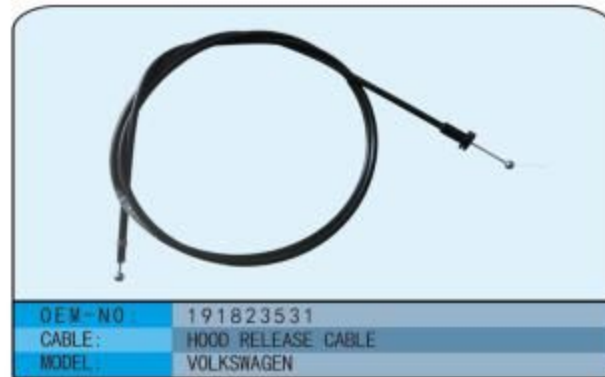

OEM-NO: 41510-02010  
CABLE: CLUTCH CABLE  
MODEL: HYUNDAI

OEM-NO: 437704B300  
CABLE: GEAR SHIFT CABLE  
MODEL: HYUNDAI

OEM-NO: 327404E000  
CABLE: ACCELERATOR  
MODEL: HYUNDAI

OEM-NO: 4151007920  
CABLE: CLUTCH CABLE  
MODEL: HYUNDAI

### MITSUBISHI

NO.	OEM	TYPE
1	PW516373	Speedometer Cable
2	MC426914E	Gear Shift Cable
3	MC080306	Brake Cable
4	MC081980	Accelerator Cable
5	MC427073	Accelerator Cable
6	MC445966	Brake Cable
7	MC450911	Gear Shift Cable
8	ME69368U	Gear Shift Cable
9	ME693089	Gear Shift Cable
10	ME697529	Gear Shift Cable
11	MH011244	Speedometer Cable
12	MB871235	Clutch Cable
13	MC1304025	Gear Shift Cable
14	PW501253	Clutch Cable
15	PW536756	Speedometer Cable
16	MC441332	Accelerator Cable
17	MB256861	Brake Cable
18	MB114896	Speedometer Cable
19	MB870775	Clutch Cable
20	MK525954	Gear Shift Cable
21	MK525955	Gear Shift Cable
22	MB870610	Gear Shift Cable
23	MD046349	Speedometer Cable
24	MB484437	Gear Shift Cable
25	MB580054	Gear Shift Cable
26	MB011800	Accelerator Cable
27	MB098494	Speedometer Cable
28	MB160044	Accelerator Cable
29	MB162508	Brake Cable
30	MB181344	Accelerator Cable
31	MB254446	Brake Cable
32	MB256721	Brake Cable
33	MB256751	Brake Cable
34	MB302692	Speedometer Cable
35	MB302698	Speedometer Cable
36	MB334041	Brake Cable
37	MB334043	Brake Cable
38	MB368380	Hood Cable
39	MB459251	Brake Cable
40	MB521555	Speedometer Cable
41	MB597945	Speedometer Cable
42	MB892410	Accelerator Cable
43	MB895664	Speedometer Cable
44	MB897884	Gear Shift Cable
45	MB898454	Brake Cable
46	MB898554	Gear Shift Cable
47	MB932615	Accelerator Cable
48	MB012616	Clutch Cable