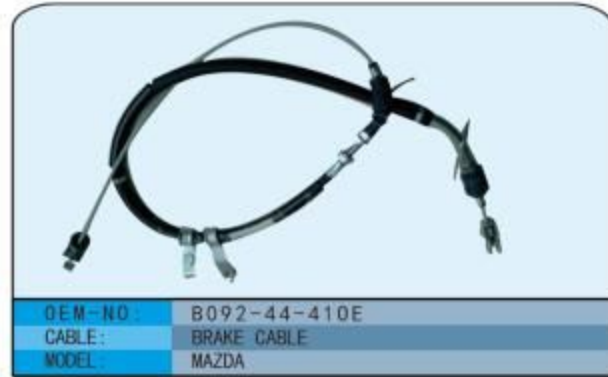

OEM-NO: 41510-02010  
CABLE: CLUTCH CABLE  
MODEL: HYUNDAI

OEM-NO: 437704B300  
CABLE: GEAR SHIFT CABLE  
MODEL: HYUNDAI

OEM-NO: 327404E000  
CABLE: ACCELERATOR  
MODEL: HYUNDAI

OEM-NO: 4151007920  
CABLE: CLUTCH CABLE  
MODEL: HYUNDAI

### MITSUBISHI

NO.	OEM	TYPE
1	PW516373	Speedometer Cable
2	MC426914E	Gear Shift Cable
3	MC080306	Brake Cable
4	MC081980	Accelerator Cable
5	MC427073	Accelerator Cable
6	MC445966	Brake Cable
7	MC450911	Gear Shift Cable
8	ME69368U	Gear Shift Cable
9	ME693089	Gear Shift Cable
10	ME697529	Gear Shift Cable
11	MH011244	Speedometer Cable
12	MB871235	Clutch Cable
13	MC1304025	Gear Shift Cable
14	PW501253	Clutch Cable
15	PW536756	Speedometer Cable
16	MC441332	Accelerator Cable
17	MB256861	Brake Cable
18	MB114896	Speedometer Cable
19	MB870775	Clutch Cable
20	MK525954	Gear Shift Cable
21	MK525955	Gear Shift Cable
22	MB870610	Gear Shift Cable
23	MD046349	Speedometer Cable
24	MB484437	Gear Shift Cable
25	MB580054	Gear Shift Cable
26	MB011800	Accelerator Cable
27	MB098494	Speedometer Cable
28	MB160044	Accelerator Cable
29	MB162508	Brake Cable
30	MB181344	Accelerator Cable
31	MB254446	Brake Cable
32	MB256721	Brake Cable
33	MB256751	Brake Cable
34	MB302692	Speedometer Cable
35	MB302698	Speedometer Cable
36	MB334041	Brake Cable
37	MB334043	Brake Cable
38	MB368380	Hood Cable
39	MB459251	Brake Cable
40	MB521555	Speedometer Cable
41	MB597945	Speedometer Cable
42	MB892410	Accelerator Cable
43	MB895664	Speedometer Cable
44	MB897884	Gear Shift Cable
45	MB898454	Brake Cable
46	MB898554	Gear Shift Cable
47	MB932615	Accelerator Cable
48	MB012616	Clutch Cable