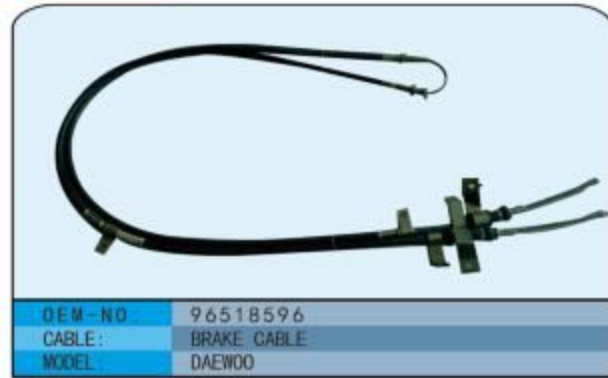

OEM-NO: 41510-02010  
CABLE: CLUTCH CABLE  
MODEL: HYUNDAI

OEM-NO: 437704B300  
CABLE: GEAR SHIFT CABLE  
MODEL: HYUNDAI

OEM-NO: 327404E000  
CABLE: ACCELERATOR  
MODEL: HYUNDAI

OEM-NO: 4151007920  
CABLE: CLUTCH CABLE  
MODEL: HYUNDAI

### MITSUBISHI

NO.	OEM	TYPE
1	PW516373	Speedometer Cable
2	MC426914E	Gear Shift Cable
3	MC080306	Brake Cable
4	MC081980	Accelerator Cable
5	MC427073	Accelerator Cable
6	MC445966	Brake Cable
7	MC450911	Gear Shift Cable
8	ME69368U	Gear Shift Cable
9	ME693089	Gear Shift Cable
10	ME697529	Gear Shift Cable
11	MH011244	Speedometer Cable
12	MB871235	Clutch Cable
13	MC1304025	Gear Shift Cable
14	PW501253	Clutch Cable
15	PW536756	Speedometer Cable
16	MC441332	Accelerator Cable
17	MB256861	Brake Cable
18	MB114896	Speedometer Cable
19	MB870775	Clutch Cable
20	MK525954	Gear Shift Cable
21	MK525955	Gear Shift Cable
22	MB870610	Gear Shift Cable
23	MD046349	Speedometer Cable
24	MB484437	Gear Shift Cable
25	MB580054	Gear Shift Cable
26	MB011800	Accelerator Cable
27	MB098494	Speedometer Cable
28	MB160044	Accelerator Cable
29	MB162508	Brake Cable
30	MB181344	Accelerator Cable
31	MB254446	Brake Cable
32	MB256721	Brake Cable
33	MB256751	Brake Cable
34	MB302692	Speedometer Cable
35	MB302698	Speedometer Cable
36	MB334041	Brake Cable
37	MB334043	Brake Cable
38	MB368380	Hood Cable
39	MB459251	Brake Cable
40	MB521555	Speedometer Cable
41	MB597945	Speedometer Cable
42	MB892410	Accelerator Cable
43	MB895664	Speedometer Cable
44	MB897884	Gear Shift Cable
45	MB898454	Brake Cable
46	MB898554	Gear Shift Cable
47	MB932615	Accelerator Cable
48	MB012616	Clutch Cable