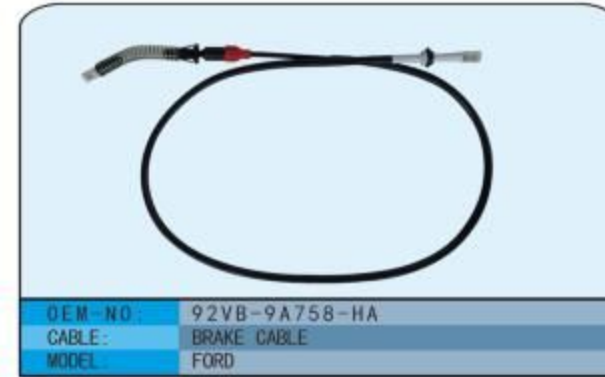

OEM-NO: 41510-02010  
CABLE: CLUTCH CABLE  
MODEL: HYUNDAI

OEM-NO: 437704B300  
CABLE: GEAR SHIFT CABLE  
MODEL: HYUNDAI

OEM-NO: 327404E000  
CABLE: ACCELERATOR  
MODEL: HYUNDAI

OEM-NO: 4151007920  
CABLE: CLUTCH CABLE  
MODEL: HYUNDAI

### MITSUBISHI

NO.	OEM	TYPE
1	PW516373	Speedometer Cable
2	MC426914E	Gear Shift Cable
3	MC080306	Brake Cable
4	MC081980	Accelerator Cable
5	MC427073	Accelerator Cable
6	MC445966	Brake Cable
7	MC450911	Gear Shift Cable
8	ME69368U	Gear Shift Cable
9	ME693089	Gear Shift Cable
10	ME697529	Gear Shift Cable
11	MH011244	Speedometer Cable
12	MB871235	Clutch Cable
13	MC1304025	Gear Shift Cable
14	PW501253	Clutch Cable
15	PW536756	Speedometer Cable
16	MC441332	Accelerator Cable
17	MB256861	Brake Cable
18	MB114896	Speedometer Cable
19	MB870775	Clutch Cable
20	MK525954	Gear Shift Cable
21	MK525955	Gear Shift Cable
22	MB870610	Gear Shift Cable
23	MD046349	Speedometer Cable
24	MB484437	Gear Shift Cable
25	MB580054	Gear Shift Cable
26	MB011800	Accelerator Cable
27	MB098494	Speedometer Cable
28	MB160044	Accelerator Cable
29	MB162508	Brake Cable
30	MB181344	Accelerator Cable
31	MB254446	Brake Cable
32	MB256721	Brake Cable
33	MB256751	Brake Cable
34	MB302692	Speedometer Cable
35	MB302698	Speedometer Cable
36	MB334041	Brake Cable
37	MB334043	Brake Cable
38	MB368380	Hood Cable
39	MB459251	Brake Cable
40	MB521555	Speedometer Cable
41	MB597945	Speedometer Cable
42	MB892410	Accelerator Cable
43	MB895664	Speedometer Cable
44	MB897884	Gear Shift Cable
45	MB898454	Brake Cable
46	MB898554	Gear Shift Cable
47	MB932615	Accelerator Cable
48	MB012616	Clutch Cable