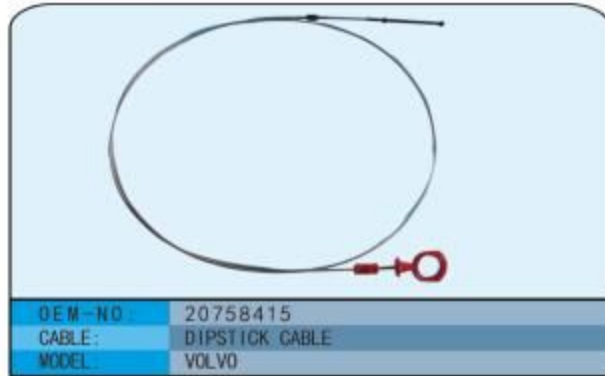

### MITSUBISHI

NO.	OEM	TYPE
1	PW516373	Speedometer Cable
2	MC426914E	Gear Shift Cable
3	MC080306	Brake Cable
4	MC081980	Accelerator Cable
5	MC427073	Accelerator Cable
6	MC445966	Brake Cable
7	MC450911	Gear Shift Cable
8	ME69368U	Gear Shift Cable
9	ME693089	Gear Shift Cable
10	ME697529	Gear Shift Cable
11	MH011244	Speedometer Cable
12	MB871235	Clutch Cable
13	MC1304025	Gear Shift Cable
14	PW501253	Clutch Cable
15	PW536756	Speedometer Cable
16	MC441332	Accelerator Cable
17	MB256861	Brake Cable
18	MB114896	Speedometer Cable
19	MB870775	Clutch Cable
20	MK525954	Gear Shift Cable
21	MK525955	Gear Shift Cable
22	MB870610	Gear Shift Cable
23	MD046349	Speedometer Cable
24	MB484437	Gear Shift Cable
25	MB580054	Gear Shift Cable
26	MB011800	Accelerator Cable
27	MB098494	Speedometer Cable
28	MB160044	Accelerator Cable
29	MB162508	Brake Cable
30	MB181344	Accelerator Cable
31	MB254446	Brake Cable
32	MB256721	Brake Cable
33	MB256751	Brake Cable
34	MB302692	Speedometer Cable
35	MB302698	Speedometer Cable
36	MB334041	Brake Cable
37	MB334043	Brake Cable
38	MB368380	Hood Cable
39	MB459251	Brake Cable
40	MB521555	Speedometer Cable
41	MB597945	Speedometer Cable
42	MB892410	Accelerator Cable
43	MB895664	Speedometer Cable
44	MB897884	Gear Shift Cable
45	MB898454	Brake Cable
46	MB898554	Gear Shift Cable
47	MB932615	Accelerator Cable
48	MB012616	Clutch Cable