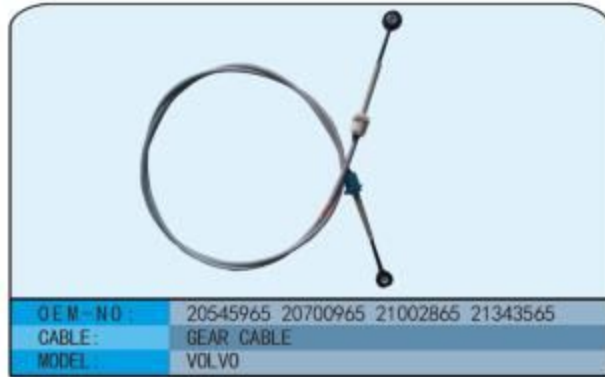

OEM-NO: 41510-02010  
CABLE: CLUTCH CABLE  
MODEL: HYUNDAI

OEM-NO: 437704B300  
CABLE: GEAR SHIFT CABLE  
MODEL: HYUNDAI

OEM-NO: 327404E000  
CABLE: ACCELERATOR  
MODEL: HYUNDAI

OEM-NO: 4151007920  
CABLE: CLUTCH CABLE  
MODEL: HYUNDAI

### MITSUBISHI

NO.	OEM	TYPE
1	PW516373	Speedometer Cable
2	MC426914E	Gear Shift Cable
3	MC080306	Brake Cable
4	MC081980	Accelerator Cable
5	MC427073	Accelerator Cable
6	MC445966	Brake Cable
7	MC450911	Gear Shift Cable
8	ME69368U	Gear Shift Cable
9	ME693089	Gear Shift Cable
10	ME697529	Gear Shift Cable
11	MH011244	Speedometer Cable
12	MB871235	Clutch Cable
13	MC1304025	Gear Shift Cable
14	PW501253	Clutch Cable
15	PW536756	Speedometer Cable
16	MC441332	Accelerator Cable
17	MB256861	Brake Cable
18	MB114896	Speedometer Cable
19	MB870775	Clutch Cable
20	MK525954	Gear Shift Cable
21	MK525955	Gear Shift Cable
22	MB870610	Gear Shift Cable
23	MD046349	Speedometer Cable
24	MB484437	Gear Shift Cable
25	MB580054	Gear Shift Cable
26	MB011800	Accelerator Cable
27	MB098494	Speedometer Cable
28	MB160044	Accelerator Cable
29	MB162508	Brake Cable
30	MB181344	Accelerator Cable
31	MB254446	Brake Cable
32	MB256721	Brake Cable
33	MB256751	Brake Cable
34	MB302692	Speedometer Cable
35	MB302698	Speedometer Cable
36	MB334041	Brake Cable
37	MB334043	Brake Cable
38	MB368380	Hood Cable
39	MB459251	Brake Cable
40	MB521555	Speedometer Cable
41	MB597945	Speedometer Cable
42	MB892410	Accelerator Cable
43	MB895664	Speedometer Cable
44	MB897884	Gear Shift Cable
45	MB898454	Brake Cable
46	MB898554	Gear Shift Cable
47	MB932615	Accelerator Cable
48	MB012616	Clutch Cable