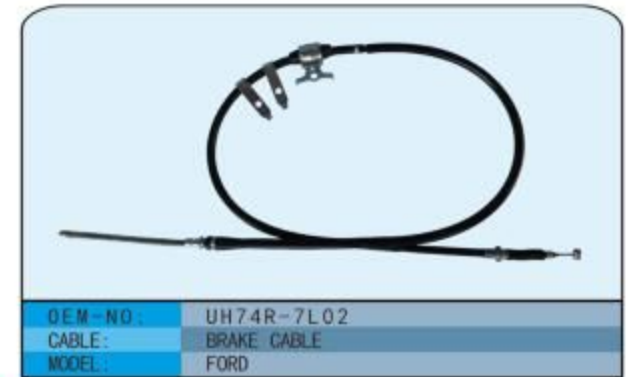

OEM-NO: 41510-02010  
CABLE: CLUTCH CABLE  
MODEL: HYUNDAI

OEM-NO: 437704B300  
CABLE: GEAR SHIFT CABLE  
MODEL: HYUNDAI

OEM-NO: 327404E000  
CABLE: ACCELERATOR  
MODEL: HYUNDAI

OEM-NO: 4151007920  
CABLE: CLUTCH CABLE  
MODEL: HYUNDAI

### MITSUBISHI

NO.	OEM	TYPE
1	PW516373	Speedometer Cable
2	MC426914E	Gear Shift Cable
3	MC080306	Brake Cable
4	MC081980	Accelerator Cable
5	MC427073	Accelerator Cable
6	MC445966	Brake Cable
7	MC450911	Gear Shift Cable
8	ME69368U	Gear Shift Cable
9	ME693089	Gear Shift Cable
10	ME697529	Gear Shift Cable
11	MH011244	Speedometer Cable
12	MB871235	Clutch Cable
13	MC1304025	Gear Shift Cable
14	PW501253	Clutch Cable
15	PW536756	Speedometer Cable
16	MC441332	Accelerator Cable
17	MB256861	Brake Cable
18	MB114896	Speedometer Cable
19	MB870775	Clutch Cable
20	MK525954	Gear Shift Cable
21	MK525955	Gear Shift Cable
22	MB870610	Gear Shift Cable
23	MD046349	Speedometer Cable
24	MB484437	Gear Shift Cable
25	MB580054	Gear Shift Cable
26	MB011800	Accelerator Cable
27	MB098494	Speedometer Cable
28	MB160044	Accelerator Cable
29	MB162508	Brake Cable
30	MB181344	Accelerator Cable
31	MB254446	Brake Cable
32	MB256721	Brake Cable
33	MB256751	Brake Cable
34	MB302692	Speedometer Cable
35	MB302698	Speedometer Cable
36	MB334041	Brake Cable
37	MB334043	Brake Cable
38	MB368380	Hood Cable
39	MB459251	Brake Cable
40	MB521555	Speedometer Cable
41	MB597945	Speedometer Cable
42	MB892410	Accelerator Cable
43	MB895664	Speedometer Cable
44	MB897884	Gear Shift Cable
45	MB898454	Brake Cable
46	MB898554	Gear Shift Cable
47	MB932615	Accelerator Cable
48	MB012616	Clutch Cable