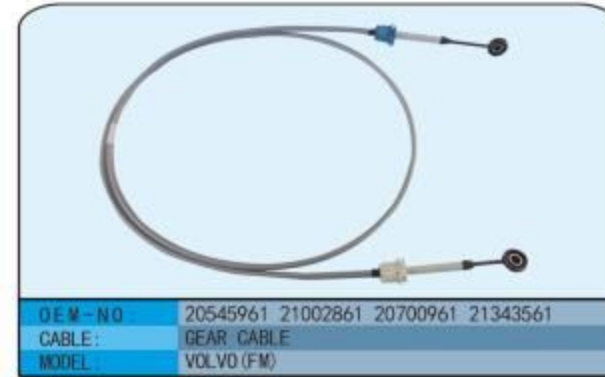

OEM-NO: 41510-02010  
CABLE: CLUTCH CABLE  
MODEL: HYUNDAI

OEM-NO: 437704B300  
CABLE: GEAR SHIFT CABLE  
MODEL: HYUNDAI

OEM-NO: 327404E000  
CABLE: ACCELERATOR  
MODEL: HYUNDAI

OEM-NO: 4151007920  
CABLE: CLUTCH CABLE  
MODEL: HYUNDAI

### MITSUBISHI

NO.	OEM	TYPE
1	PW516373	Speedometer Cable
2	MC426914E	Gear Shift Cable
3	MC080306	Brake Cable
4	MC081980	Accelerator Cable
5	MC427073	Accelerator Cable
6	MC445966	Brake Cable
7	MC450911	Gear Shift Cable
8	ME69368U	Gear Shift Cable
9	ME693089	Gear Shift Cable
10	ME697529	Gear Shift Cable
11	MH011244	Speedometer Cable
12	MB871235	Clutch Cable
13	MC1304025	Gear Shift Cable
14	PW501253	Clutch Cable
15	PW536756	Speedometer Cable
16	MC441332	Accelerator Cable
17	MB256861	Brake Cable
18	MB114896	Speedometer Cable
19	MB870775	Clutch Cable
20	MK525954	Gear Shift Cable
21	MK525955	Gear Shift Cable
22	MB870610	Gear Shift Cable
23	MD046349	Speedometer Cable
24	MB484437	Gear Shift Cable
25	MB580054	Gear Shift Cable
26	MB011800	Accelerator Cable
27	MB098494	Speedometer Cable
28	MB160044	Accelerator Cable
29	MB162508	Brake Cable
30	MB181344	Accelerator Cable
31	MB254446	Brake Cable
32	MB256721	Brake Cable
33	MB256751	Brake Cable
34	MB302692	Speedometer Cable
35	MB302698	Speedometer Cable
36	MB334041	Brake Cable
37	MB334043	Brake Cable
38	MB368380	Hood Cable
39	MB459251	Brake Cable
40	MB521555	Speedometer Cable
41	MB597945	Speedometer Cable
42	MB892410	Accelerator Cable
43	MB895664	Speedometer Cable
44	MB897884	Gear Shift Cable
45	MB898454	Brake Cable
46	MB898554	Gear Shift Cable
47	MB932615	Accelerator Cable
48	MB012616	Clutch Cable