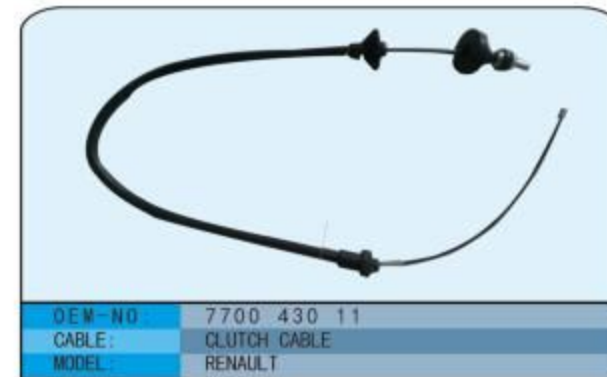

OEM-NO: 41510-02010  
CABLE: CLUTCH CABLE  
MODEL: HYUNDAI

OEM-NO: 437704B300  
CABLE: GEAR SHIFT CABLE  
MODEL: HYUNDAI

OEM-NO: 327404E000  
CABLE: ACCELERATOR  
MODEL: HYUNDAI

OEM-NO: 4151007920  
CABLE: CLUTCH CABLE  
MODEL: HYUNDAI

### MITSUBISHI

NO.	OEM	TYPE
1	PW516373	Speedometer Cable
2	MC426914E	Gear Shift Cable
3	MC080306	Brake Cable
4	MC081980	Accelerator Cable
5	MC427073	Accelerator Cable
6	MC445966	Brake Cable
7	MC450911	Gear Shift Cable
8	ME69368U	Gear Shift Cable
9	ME693089	Gear Shift Cable
10	ME697529	Gear Shift Cable
11	MH011244	Speedometer Cable
12	MB871235	Clutch Cable
13	MC1304025	Gear Shift Cable
14	PW501253	Clutch Cable
15	PW536756	Speedometer Cable
16	MC441332	Accelerator Cable
17	MB256861	Brake Cable
18	MB114896	Speedometer Cable
19	MB870775	Clutch Cable
20	MK525954	Gear Shift Cable
21	MK525955	Gear Shift Cable
22	MB870610	Gear Shift Cable
23	MD046349	Speedometer Cable
24	MB484437	Gear Shift Cable
25	MB580054	Gear Shift Cable
26	MB011800	Accelerator Cable
27	MB098494	Speedometer Cable
28	MB160044	Accelerator Cable
29	MB162508	Brake Cable
30	MB181344	Accelerator Cable
31	MB254446	Brake Cable
32	MB256721	Brake Cable
33	MB256751	Brake Cable
34	MB302692	Speedometer Cable
35	MB302698	Speedometer Cable
36	MB334041	Brake Cable
37	MB334043	Brake Cable
38	MB368380	Hood Cable
39	MB459251	Brake Cable
40	MB521555	Speedometer Cable
41	MB597945	Speedometer Cable
42	MB892410	Accelerator Cable
43	MB895664	Speedometer Cable
44	MB897884	Gear Shift Cable
45	MB898454	Brake Cable
46	MB898554	Gear Shift Cable
47	MB932615	Accelerator Cable
48	MB012616	Clutch Cable