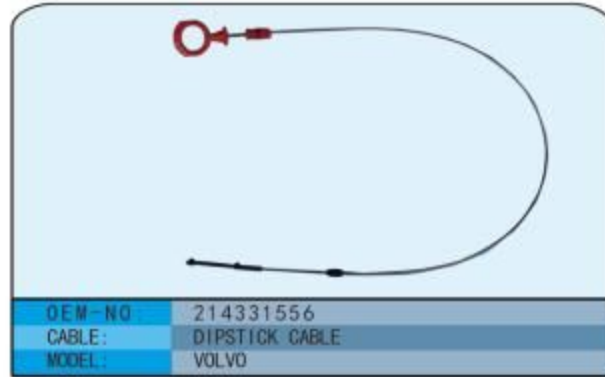

### MITSUBISHI

NO.	OEM	TYPE
1	PW516373	Speedometer Cable
2	MC426914E	Gear Shift Cable
3	MC080306	Brake Cable
4	MC081980	Accelerator Cable
5	MC427073	Accelerator Cable
6	MC445966	Brake Cable
7	MC450911	Gear Shift Cable
8	ME69368U	Gear Shift Cable
9	ME693089	Gear Shift Cable
10	ME697529	Gear Shift Cable
11	MH011244	Speedometer Cable
12	MB871235	Clutch Cable
13	MC1304025	Gear Shift Cable
14	PW501253	Clutch Cable
15	PW536756	Speedometer Cable
16	MC441332	Accelerator Cable
17	MB256861	Brake Cable
18	MB114896	Speedometer Cable
19	MB870775	Clutch Cable
20	MK525954	Gear Shift Cable
21	MK525955	Gear Shift Cable
22	MB870610	Gear Shift Cable
23	MD046349	Speedometer Cable
24	MB484437	Gear Shift Cable
25	MB580054	Gear Shift Cable
26	MB011800	Accelerator Cable
27	MB098494	Speedometer Cable
28	MB160044	Accelerator Cable
29	MB162508	Brake Cable
30	MB181344	Accelerator Cable
31	MB254446	Brake Cable
32	MB256721	Brake Cable
33	MB256751	Brake Cable
34	MB302692	Speedometer Cable
35	MB302698	Speedometer Cable
36	MB334041	Brake Cable
37	MB334043	Brake Cable
38	MB368380	Hood Cable
39	MB459251	Brake Cable
40	MB521555	Speedometer Cable
41	MB597945	Speedometer Cable
42	MB892410	Accelerator Cable
43	MB895664	Speedometer Cable
44	MB897884	Gear Shift Cable
45	MB898454	Brake Cable
46	MB898554	Gear Shift Cable
47	MB932615	Accelerator Cable
48	MB012616	Clutch Cable