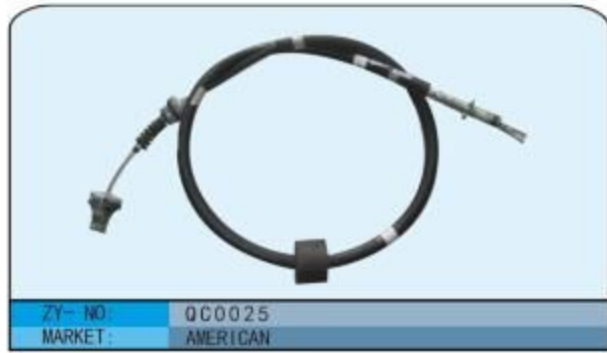

OEM-NO: 327404B000  
CABLE: ACCELERATOR  
MODEL: HYUNDAI

OEM-NO: 4377044200  
CABLE: GEAR SHIFT CABLE  
MODEL: HYUNDAI

OEM-NO: 599304F290  
CABLE: BRAKE CABLE  
MODEL: HYUNDAI

OEM-NO: 599114B362  
CABLE: BRAKE CABLE  
MODEL: HYUNDAI

OEM-NO: 41510-02010  
CABLE: CLUTCH CABLE  
MODEL: HYUNDAI

OEM-NO: 437704B300  
CABLE: GEAR SHIFT CABLE  
MODEL: HYUNDAI

OEM-NO: 327404E000  
CABLE: ACCELERATOR  
MODEL: HYUNDAI

OEM-NO: 4151007920  
CABLE: CLUTCH CABLE  
MODEL: HYUNDAI

### MITSUBISHI

NO.	OEM	TYPE
1	PW516373	Speedometer Cable
2	MC426914E	Gear Shift Cable
3	MC080306	Brake Cable
4	MC081980	Accelerator Cable
5	MC427073	Accelerator Cable
6	MC445966	Brake Cable
7	MC450911	Gear Shift Cable
8	ME69368U	Gear Shift Cable
9	ME693089	Gear Shift Cable
10	ME697529	Gear Shift Cable
11	MH011244	Speedometer Cable
12	MB871235	Clutch Cable
13	MC1304025	Gear Shift Cable
14	PW501253	Clutch Cable
15	PW536756	Speedometer Cable
16	MC441332	Accelerator Cable
17	MB256861	Brake Cable
18	MB114896	Speedometer Cable
19	MB870775	Clutch Cable
20	MK525954	Gear Shift Cable
21	MK525955	Gear Shift Cable
22	MB870610	Gear Shift Cable
23	MD046349	Speedometer Cable
24	MB484437	Gear Shift Cable
25	MB580054	Gear Shift Cable
26	MB011800	Accelerator Cable
27	MB098494	Speedometer Cable
28	MB160044	Accelerator Cable
29	MB162508	Brake Cable
30	MB181344	Accelerator Cable
31	MB254446	Brake Cable
32	MB256721	Brake Cable
33	MB256751	Brake Cable
34	MB302692	Speedometer Cable
35	MB302698	Speedometer Cable
36	MB334041	Brake Cable
37	MB334043	Brake Cable
38	MB368380	Hood Cable
39	MB459251	Brake Cable
40	MB521555	Speedometer Cable
41	MB597945	Speedometer Cable
42	MB892410	Accelerator Cable
43	MB895664	Speedometer Cable
44	MB897884	Gear Shift Cable
45	MB898454	Brake Cable
46	MB898554	Gear Shift Cable
47	MB932615	Accelerator Cable
48	MB012616	Clutch Cable