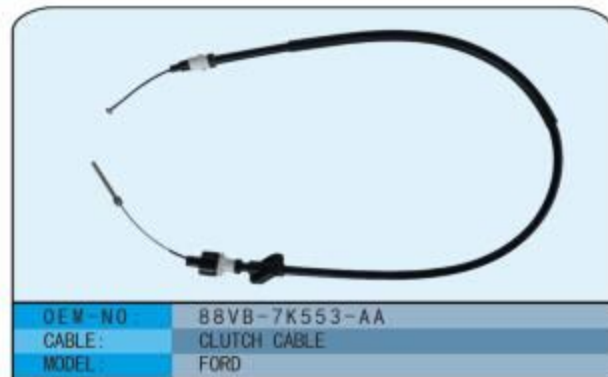

OEM-NO: 41510-02010  
CABLE: CLUTCH CABLE  
MODEL: HYUNDAI

OEM-NO: 437704B300  
CABLE: GEAR SHIFT CABLE  
MODEL: HYUNDAI

OEM-NO: 327404E000  
CABLE: ACCELERATOR  
MODEL: HYUNDAI

OEM-NO: 4151007920  
CABLE: CLUTCH CABLE  
MODEL: HYUNDAI

### MITSUBISHI

NO.	OEM	TYPE
1	PW516373	Speedometer Cable
2	MC426914E	Gear Shift Cable
3	MC080306	Brake Cable
4	MC081980	Accelerator Cable
5	MC427073	Accelerator Cable
6	MC445966	Brake Cable
7	MC450911	Gear Shift Cable
8	ME69368U	Gear Shift Cable
9	ME693089	Gear Shift Cable
10	ME697529	Gear Shift Cable
11	MH011244	Speedometer Cable
12	MB871235	Clutch Cable
13	MC1304025	Gear Shift Cable
14	PW501253	Clutch Cable
15	PW536756	Speedometer Cable
16	MC441332	Accelerator Cable
17	MB256861	Brake Cable
18	MB114896	Speedometer Cable
19	MB870775	Clutch Cable
20	MK525954	Gear Shift Cable
21	MK525955	Gear Shift Cable
22	MB870610	Gear Shift Cable
23	MD046349	Speedometer Cable
24	MB484437	Gear Shift Cable
25	MB580054	Gear Shift Cable
26	MB011800	Accelerator Cable
27	MB098494	Speedometer Cable
28	MB160044	Accelerator Cable
29	MB162508	Brake Cable
30	MB181344	Accelerator Cable
31	MB254446	Brake Cable
32	MB256721	Brake Cable
33	MB256751	Brake Cable
34	MB302692	Speedometer Cable
35	MB302698	Speedometer Cable
36	MB334041	Brake Cable
37	MB334043	Brake Cable
38	MB368380	Hood Cable
39	MB459251	Brake Cable
40	MB521555	Speedometer Cable
41	MB597945	Speedometer Cable
42	MB892410	Accelerator Cable
43	MB895664	Speedometer Cable
44	MB897884	Gear Shift Cable
45	MB898454	Brake Cable
46	MB898554	Gear Shift Cable
47	MB932615	Accelerator Cable
48	MB012616	Clutch Cable