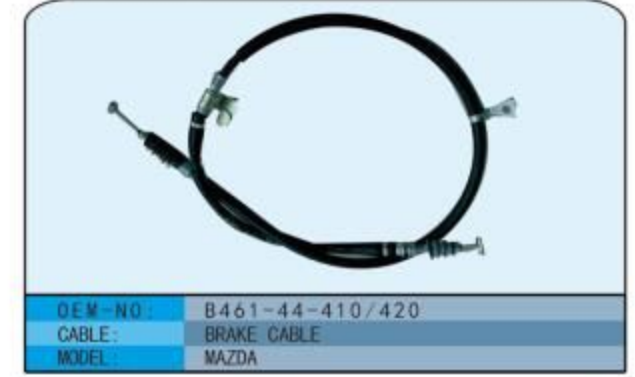

OEM-NO: 41510-02010  
CABLE: CLUTCH CABLE  
MODEL: HYUNDAI

OEM-NO: 437704B300  
CABLE: GEAR SHIFT CABLE  
MODEL: HYUNDAI

OEM-NO: 327404E000  
CABLE: ACCELERATOR  
MODEL: HYUNDAI

OEM-NO: 4151007920  
CABLE: CLUTCH CABLE  
MODEL: HYUNDAI

### MITSUBISHI

NO.	OEM	TYPE
1	PW516373	Speedometer Cable
2	MC426914E	Gear Shift Cable
3	MC080306	Brake Cable
4	MC081980	Accelerator Cable
5	MC427073	Accelerator Cable
6	MC445966	Brake Cable
7	MC450911	Gear Shift Cable
8	ME69368U	Gear Shift Cable
9	ME693089	Gear Shift Cable
10	ME697529	Gear Shift Cable
11	MH011244	Speedometer Cable
12	MB871235	Clutch Cable
13	MC1304025	Gear Shift Cable
14	PW501253	Clutch Cable
15	PW536756	Speedometer Cable
16	MC441332	Accelerator Cable
17	MB256861	Brake Cable
18	MB114896	Speedometer Cable
19	MB870775	Clutch Cable
20	MK525954	Gear Shift Cable
21	MK525955	Gear Shift Cable
22	MB870610	Gear Shift Cable
23	MD046349	Speedometer Cable
24	MB484437	Gear Shift Cable
25	MB580054	Gear Shift Cable
26	MB011800	Accelerator Cable
27	MB098494	Speedometer Cable
28	MB160044	Accelerator Cable
29	MB162508	Brake Cable
30	MB181344	Accelerator Cable
31	MB254446	Brake Cable
32	MB256721	Brake Cable
33	MB256751	Brake Cable
34	MB302692	Speedometer Cable
35	MB302698	Speedometer Cable
36	MB334041	Brake Cable
37	MB334043	Brake Cable
38	MB368380	Hood Cable
39	MB459251	Brake Cable
40	MB521555	Speedometer Cable
41	MB597945	Speedometer Cable
42	MB892410	Accelerator Cable
43	MB895664	Speedometer Cable
44	MB897884	Gear Shift Cable
45	MB898454	Brake Cable
46	MB898554	Gear Shift Cable
47	MB932615	Accelerator Cable
48	MB012616	Clutch Cable