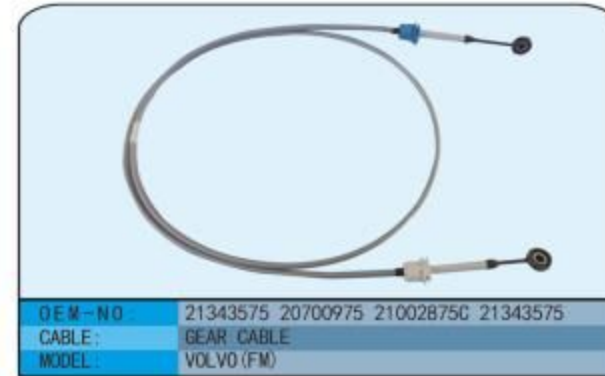

OEM-NO: 41510-02010  
CABLE: CLUTCH CABLE  
MODEL: HYUNDAI

OEM-NO: 437704B300  
CABLE: GEAR SHIFT CABLE  
MODEL: HYUNDAI

OEM-NO: 327404E000  
CABLE: ACCELERATOR  
MODEL: HYUNDAI

OEM-NO: 4151007920  
CABLE: CLUTCH CABLE  
MODEL: HYUNDAI

### MITSUBISHI

NO.	OEM	TYPE
1	PW516373	Speedometer Cable
2	MC426914E	Gear Shift Cable
3	MC080306	Brake Cable
4	MC081980	Accelerator Cable
5	MC427073	Accelerator Cable
6	MC445966	Brake Cable
7	MC450911	Gear Shift Cable
8	ME69368U	Gear Shift Cable
9	ME693089	Gear Shift Cable
10	ME697529	Gear Shift Cable
11	MH011244	Speedometer Cable
12	MB871235	Clutch Cable
13	MC1304025	Gear Shift Cable
14	PW501253	Clutch Cable
15	PW536756	Speedometer Cable
16	MC441332	Accelerator Cable
17	MB256861	Brake Cable
18	MB114896	Speedometer Cable
19	MB870775	Clutch Cable
20	MK525954	Gear Shift Cable
21	MK525955	Gear Shift Cable
22	MB870610	Gear Shift Cable
23	MD046349	Speedometer Cable
24	MB484437	Gear Shift Cable
25	MB580054	Gear Shift Cable
26	MB011800	Accelerator Cable
27	MB098494	Speedometer Cable
28	MB160044	Accelerator Cable
29	MB162508	Brake Cable
30	MB181344	Accelerator Cable
31	MB254446	Brake Cable
32	MB256721	Brake Cable
33	MB256751	Brake Cable
34	MB302692	Speedometer Cable
35	MB302698	Speedometer Cable
36	MB334041	Brake Cable
37	MB334043	Brake Cable
38	MB368380	Hood Cable
39	MB459251	Brake Cable
40	MB521555	Speedometer Cable
41	MB597945	Speedometer Cable
42	MB892410	Accelerator Cable
43	MB895664	Speedometer Cable
44	MB897884	Gear Shift Cable
45	MB898454	Brake Cable
46	MB898554	Gear Shift Cable
47	MB932615	Accelerator Cable
48	MB012616	Clutch Cable