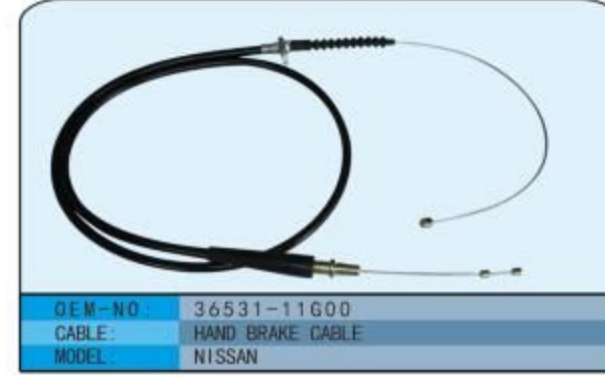

OEM-NO: 327404B000  
CABLE: ACCELERATOR  
MODEL: HYUNDAI

OEM-NO: 4377044200  
CABLE: GEAR SHIFT CABLE  
MODEL: HYUNDAI

OEM-NO: 599304F290  
CABLE: BRAKE CABLE  
MODEL: HYUNDAI

OEM-NO: 599114B362  
CABLE: BRAKE CABLE  
MODEL: HYUNDAI

OEM-NO: 41510-02010  
CABLE: CLUTCH CABLE  
MODEL: HYUNDAI

OEM-NO: 437704B300  
CABLE: GEAR SHIFT CABLE  
MODEL: HYUNDAI

OEM-NO: 327404E000  
CABLE: ACCELERATOR  
MODEL: HYUNDAI

OEM-NO: 4151007920  
CABLE: CLUTCH CABLE  
MODEL: HYUNDAI

### MITSUBISHI

NO.	OEM	TYPE
1	PW516373	Speedometer Cable
2	MC426914E	Gear Shift Cable
3	MC080306	Brake Cable
4	MC081980	Accelerator Cable
5	MC427073	Accelerator Cable
6	MC445966	Brake Cable
7	MC450911	Gear Shift Cable
8	ME69368U	Gear Shift Cable
9	ME693089	Gear Shift Cable
10	ME697529	Gear Shift Cable
11	MH011244	Speedometer Cable
12	MB871235	Clutch Cable
13	MC1304025	Gear Shift Cable
14	PW501253	Clutch Cable
15	PW536756	Speedometer Cable
16	MC441332	Accelerator Cable
17	MB256861	Brake Cable
18	MB114896	Speedometer Cable
19	MB870775	Clutch Cable
20	MK525954	Gear Shift Cable
21	MK525955	Gear Shift Cable
22	MB870610	Gear Shift Cable
23	MD046349	Speedometer Cable
24	MB484437	Gear Shift Cable
25	MB580054	Gear Shift Cable
26	MB011800	Accelerator Cable
27	MB098494	Speedometer Cable
28	MB160044	Accelerator Cable
29	MB162508	Brake Cable
30	MB181344	Accelerator Cable
31	MB254446	Brake Cable
32	MB256721	Brake Cable
33	MB256751	Brake Cable
34	MB302692	Speedometer Cable
35	MB302698	Speedometer Cable
36	MB334041	Brake Cable
37	MB334043	Brake Cable
38	MB368380	Hood Cable
39	MB459251	Brake Cable
40	MB521555	Speedometer Cable
41	MB597945	Speedometer Cable
42	MB892410	Accelerator Cable
43	MB895664	Speedometer Cable
44	MB897884	Gear Shift Cable
45	MB898454	Brake Cable
46	MB898554	Gear Shift Cable
47	MB932615	Accelerator Cable
48	MB012616	Clutch Cable