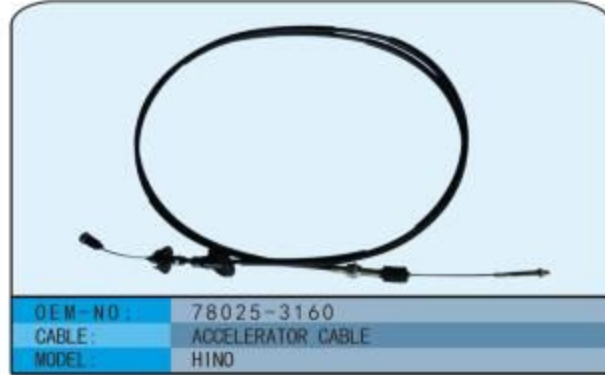

OEM-NO: 327404B000  
CABLE: ACCELERATOR  
MODEL: HYUNDAI

OEM-NO: 4377044200  
CABLE: GEAR SHIFT CABLE  
MODEL: HYUNDAI

OEM-NO: 599304F290  
CABLE: BRAKE CABLE  
MODEL: HYUNDAI

OEM-NO: 599114B362  
CABLE: BRAKE CABLE  
MODEL: HYUNDAI

OEM-NO: 41510-02010  
CABLE: CLUTCH CABLE  
MODEL: HYUNDAI

OEM-NO: 437704B300  
CABLE: GEAR SHIFT CABLE  
MODEL: HYUNDAI

OEM-NO: 327404E000  
CABLE: ACCELERATOR  
MODEL: HYUNDAI

OEM-NO: 4151007920  
CABLE: CLUTCH CABLE  
MODEL: HYUNDAI

### MITSUBISHI

NO.	OEM	TYPE
1	PW516373	Speedometer Cable
2	MC426914E	Gear Shift Cable
3	MC080306	Brake Cable
4	MC081980	Accelerator Cable
5	MC427073	Accelerator Cable
6	MC445966	Brake Cable
7	MC450911	Gear Shift Cable
8	ME69368U	Gear Shift Cable
9	ME693089	Gear Shift Cable
10	ME697529	Gear Shift Cable
11	MH011244	Speedometer Cable
12	MB871235	Clutch Cable
13	MC1304025	Gear Shift Cable
14	PW501253	Clutch Cable
15	PW536756	Speedometer Cable
16	MC441332	Accelerator Cable
17	MB256861	Brake Cable
18	MB114896	Speedometer Cable
19	MB870775	Clutch Cable
20	MK525954	Gear Shift Cable
21	MK525955	Gear Shift Cable
22	MB870610	Gear Shift Cable
23	MD046349	Speedometer Cable
24	MB484437	Gear Shift Cable
25	MB580054	Gear Shift Cable
26	MB011800	Accelerator Cable
27	MB098494	Speedometer Cable
28	MB160044	Accelerator Cable
29	MB162508	Brake Cable
30	MB181344	Accelerator Cable
31	MB254446	Brake Cable
32	MB256721	Brake Cable
33	MB256751	Brake Cable
34	MB302692	Speedometer Cable
35	MB302698	Speedometer Cable
36	MB334041	Brake Cable
37	MB334043	Brake Cable
38	MB368380	Hood Cable
39	MB459251	Brake Cable
40	MB521555	Speedometer Cable
41	MB597945	Speedometer Cable
42	MB892410	Accelerator Cable
43	MB895664	Speedometer Cable
44	MB897884	Gear Shift Cable
45	MB898454	Brake Cable
46	MB898554	Gear Shift Cable
47	MB932615	Accelerator Cable
48	MB012616	Clutch Cable