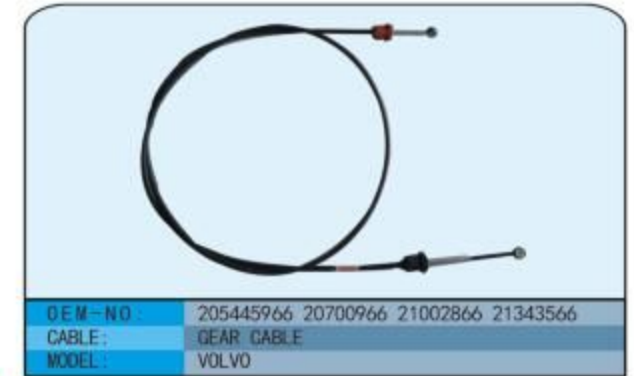

OEM-NO: 41510-02010  
CABLE: CLUTCH CABLE  
MODEL: HYUNDAI

OEM-NO: 437704B300  
CABLE: GEAR SHIFT CABLE  
MODEL: HYUNDAI

OEM-NO: 327404E000  
CABLE: ACCELERATOR  
MODEL: HYUNDAI

OEM-NO: 4151007920  
CABLE: CLUTCH CABLE  
MODEL: HYUNDAI

### MITSUBISHI

NO.	OEM	TYPE
1	PW516373	Speedometer Cable
2	MC426914E	Gear Shift Cable
3	MC080306	Brake Cable
4	MC081980	Accelerator Cable
5	MC427073	Accelerator Cable
6	MC445966	Brake Cable
7	MC450911	Gear Shift Cable
8	ME69368U	Gear Shift Cable
9	ME693089	Gear Shift Cable
10	ME697529	Gear Shift Cable
11	MH011244	Speedometer Cable
12	MB871235	Clutch Cable
13	MC1304025	Gear Shift Cable
14	PW501253	Clutch Cable
15	PW536756	Speedometer Cable
16	MC441332	Accelerator Cable
17	MB256861	Brake Cable
18	MB114896	Speedometer Cable
19	MB870775	Clutch Cable
20	MK525954	Gear Shift Cable
21	MK525955	Gear Shift Cable
22	MB870610	Gear Shift Cable
23	MD046349	Speedometer Cable
24	MB484437	Gear Shift Cable
25	MB580054	Gear Shift Cable
26	MB011800	Accelerator Cable
27	MB098494	Speedometer Cable
28	MB160044	Accelerator Cable
29	MB162508	Brake Cable
30	MB181344	Accelerator Cable
31	MB254446	Brake Cable
32	MB256721	Brake Cable
33	MB256751	Brake Cable
34	MB302692	Speedometer Cable
35	MB302698	Speedometer Cable
36	MB334041	Brake Cable
37	MB334043	Brake Cable
38	MB368380	Hood Cable
39	MB459251	Brake Cable
40	MB521555	Speedometer Cable
41	MB597945	Speedometer Cable
42	MB892410	Accelerator Cable
43	MB895664	Speedometer Cable
44	MB897884	Gear Shift Cable
45	MB898454	Brake Cable
46	MB898554	Gear Shift Cable
47	MB932615	Accelerator Cable
48	MB012616	Clutch Cable