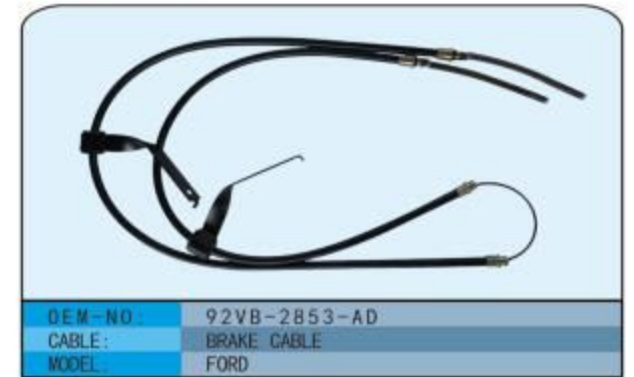

OEM-NO: 41510-02010  
CABLE: CLUTCH CABLE  
MODEL: HYUNDAI

OEM-NO: 437704B300  
CABLE: GEAR SHIFT CABLE  
MODEL: HYUNDAI

OEM-NO: 327404E000  
CABLE: ACCELERATOR  
MODEL: HYUNDAI

OEM-NO: 4151007920  
CABLE: CLUTCH CABLE  
MODEL: HYUNDAI

### MITSUBISHI

NO.	OEM	TYPE
1	PW516373	Speedometer Cable
2	MC426914E	Gear Shift Cable
3	MC080306	Brake Cable
4	MC081980	Accelerator Cable
5	MC427073	Accelerator Cable
6	MC445966	Brake Cable
7	MC450911	Gear Shift Cable
8	ME69368U	Gear Shift Cable
9	ME693089	Gear Shift Cable
10	ME697529	Gear Shift Cable
11	MH011244	Speedometer Cable
12	MB871235	Clutch Cable
13	MC1304025	Gear Shift Cable
14	PW501253	Clutch Cable
15	PW536756	Speedometer Cable
16	MC441332	Accelerator Cable
17	MB256861	Brake Cable
18	MB114896	Speedometer Cable
19	MB870775	Clutch Cable
20	MK525954	Gear Shift Cable
21	MK525955	Gear Shift Cable
22	MB870610	Gear Shift Cable
23	MD046349	Speedometer Cable
24	MB484437	Gear Shift Cable
25	MB580054	Gear Shift Cable
26	MB011800	Accelerator Cable
27	MB098494	Speedometer Cable
28	MB160044	Accelerator Cable
29	MB162508	Brake Cable
30	MB181344	Accelerator Cable
31	MB254446	Brake Cable
32	MB256721	Brake Cable
33	MB256751	Brake Cable
34	MB302692	Speedometer Cable
35	MB302698	Speedometer Cable
36	MB334041	Brake Cable
37	MB334043	Brake Cable
38	MB368380	Hood Cable
39	MB459251	Brake Cable
40	MB521555	Speedometer Cable
41	MB597945	Speedometer Cable
42	MB892410	Accelerator Cable
43	MB895664	Speedometer Cable
44	MB897884	Gear Shift Cable
45	MB898454	Brake Cable
46	MB898554	Gear Shift Cable
47	MB932615	Accelerator Cable
48	MB012616	Clutch Cable