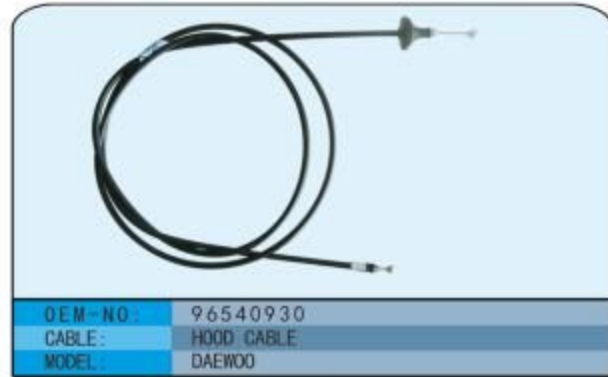

OEM-NO: 41510-02010  
CABLE: CLUTCH CABLE  
MODEL: HYUNDAI

OEM-NO: 437704B300  
CABLE: GEAR SHIFT CABLE  
MODEL: HYUNDAI

OEM-NO: 327404E000  
CABLE: ACCELERATOR  
MODEL: HYUNDAI

OEM-NO: 4151007920  
CABLE: CLUTCH CABLE  
MODEL: HYUNDAI

### MITSUBISHI

NO.	OEM	TYPE
1	PW516373	Speedometer Cable
2	MC426914E	Gear Shift Cable
3	MC080306	Brake Cable
4	MC081980	Accelerator Cable
5	MC427073	Accelerator Cable
6	MC445966	Brake Cable
7	MC450911	Gear Shift Cable
8	ME69368U	Gear Shift Cable
9	ME693089	Gear Shift Cable
10	ME697529	Gear Shift Cable
11	MH011244	Speedometer Cable
12	MB871235	Clutch Cable
13	MC1304025	Gear Shift Cable
14	PW501253	Clutch Cable
15	PW536756	Speedometer Cable
16	MC441332	Accelerator Cable
17	MB256861	Brake Cable
18	MB114896	Speedometer Cable
19	MB870775	Clutch Cable
20	MK525954	Gear Shift Cable
21	MK525955	Gear Shift Cable
22	MB870610	Gear Shift Cable
23	MD046349	Speedometer Cable
24	MB484437	Gear Shift Cable
25	MB580054	Gear Shift Cable
26	MB011800	Accelerator Cable
27	MB098494	Speedometer Cable
28	MB160044	Accelerator Cable
29	MB162508	Brake Cable
30	MB181344	Accelerator Cable
31	MB254446	Brake Cable
32	MB256721	Brake Cable
33	MB256751	Brake Cable
34	MB302692	Speedometer Cable
35	MB302698	Speedometer Cable
36	MB334041	Brake Cable
37	MB334043	Brake Cable
38	MB368380	Hood Cable
39	MB459251	Brake Cable
40	MB521555	Speedometer Cable
41	MB597945	Speedometer Cable
42	MB892410	Accelerator Cable
43	MB895664	Speedometer Cable
44	MB897884	Gear Shift Cable
45	MB898454	Brake Cable
46	MB898554	Gear Shift Cable
47	MB932615	Accelerator Cable
48	MB012616	Clutch Cable