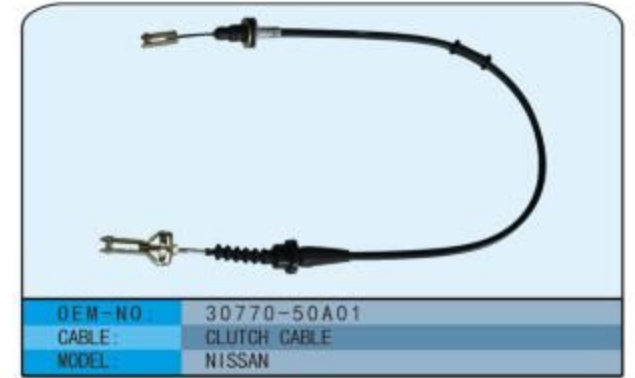

OEM-NO: 41510-02010  
CABLE: CLUTCH CABLE  
MODEL: HYUNDAI

OEM-NO: 437704B300  
CABLE: GEAR SHIFT CABLE  
MODEL: HYUNDAI

OEM-NO: 327404E000  
CABLE: ACCELERATOR  
MODEL: HYUNDAI

OEM-NO: 4151007920  
CABLE: CLUTCH CABLE  
MODEL: HYUNDAI

### MITSUBISHI

NO.	OEM	TYPE
1	PW516373	Speedometer Cable
2	MC426914E	Gear Shift Cable
3	MC080306	Brake Cable
4	MC081980	Accelerator Cable
5	MC427073	Accelerator Cable
6	MC445966	Brake Cable
7	MC450911	Gear Shift Cable
8	ME69368U	Gear Shift Cable
9	ME693089	Gear Shift Cable
10	ME697529	Gear Shift Cable
11	MH011244	Speedometer Cable
12	MB871235	Clutch Cable
13	MC1304025	Gear Shift Cable
14	PW501253	Clutch Cable
15	PW536756	Speedometer Cable
16	MC441332	Accelerator Cable
17	MB256861	Brake Cable
18	MB114896	Speedometer Cable
19	MB870775	Clutch Cable
20	MK525954	Gear Shift Cable
21	MK525955	Gear Shift Cable
22	MB870610	Gear Shift Cable
23	MD046349	Speedometer Cable
24	MB484437	Gear Shift Cable
25	MB580054	Gear Shift Cable
26	MB011800	Accelerator Cable
27	MB098494	Speedometer Cable
28	MB160044	Accelerator Cable
29	MB162508	Brake Cable
30	MB181344	Accelerator Cable
31	MB254446	Brake Cable
32	MB256721	Brake Cable
33	MB256751	Brake Cable
34	MB302692	Speedometer Cable
35	MB302698	Speedometer Cable
36	MB334041	Brake Cable
37	MB334043	Brake Cable
38	MB368380	Hood Cable
39	MB459251	Brake Cable
40	MB521555	Speedometer Cable
41	MB597945	Speedometer Cable
42	MB892410	Accelerator Cable
43	MB895664	Speedometer Cable
44	MB897884	Gear Shift Cable
45	MB898454	Brake Cable
46	MB898554	Gear Shift Cable
47	MB932615	Accelerator Cable
48	MB012616	Clutch Cable