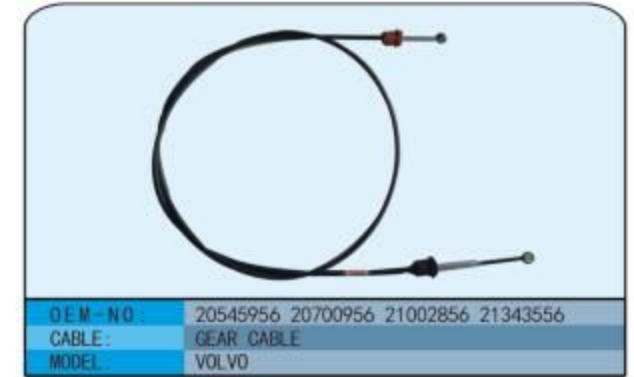

OEM-NO: 41510-02010  
CABLE: CLUTCH CABLE  
MODEL: HYUNDAI

OEM-NO: 437704B300  
CABLE: GEAR SHIFT CABLE  
MODEL: HYUNDAI

OEM-NO: 327404E000  
CABLE: ACCELERATOR  
MODEL: HYUNDAI

OEM-NO: 4151007920  
CABLE: CLUTCH CABLE  
MODEL: HYUNDAI

### MITSUBISHI

NO.	OEM	TYPE
1	PW516373	Speedometer Cable
2	MC426914E	Gear Shift Cable
3	MC080306	Brake Cable
4	MC081980	Accelerator Cable
5	MC427073	Accelerator Cable
6	MC445966	Brake Cable
7	MC450911	Gear Shift Cable
8	ME69368U	Gear Shift Cable
9	ME693089	Gear Shift Cable
10	ME697529	Gear Shift Cable
11	MH011244	Speedometer Cable
12	MB871235	Clutch Cable
13	MC1304025	Gear Shift Cable
14	PW501253	Clutch Cable
15	PW536756	Speedometer Cable
16	MC441332	Accelerator Cable
17	MB256861	Brake Cable
18	MB114896	Speedometer Cable
19	MB870775	Clutch Cable
20	MK525954	Gear Shift Cable
21	MK525955	Gear Shift Cable
22	MB870610	Gear Shift Cable
23	MD046349	Speedometer Cable
24	MB484437	Gear Shift Cable
25	MB580054	Gear Shift Cable
26	MB011800	Accelerator Cable
27	MB098494	Speedometer Cable
28	MB160044	Accelerator Cable
29	MB162508	Brake Cable
30	MB181344	Accelerator Cable
31	MB254446	Brake Cable
32	MB256721	Brake Cable
33	MB256751	Brake Cable
34	MB302692	Speedometer Cable
35	MB302698	Speedometer Cable
36	MB334041	Brake Cable
37	MB334043	Brake Cable
38	MB368380	Hood Cable
39	MB459251	Brake Cable
40	MB521555	Speedometer Cable
41	MB597945	Speedometer Cable
42	MB892410	Accelerator Cable
43	MB895664	Speedometer Cable
44	MB897884	Gear Shift Cable
45	MB898454	Brake Cable
46	MB898554	Gear Shift Cable
47	MB932615	Accelerator Cable
48	MB012616	Clutch Cable