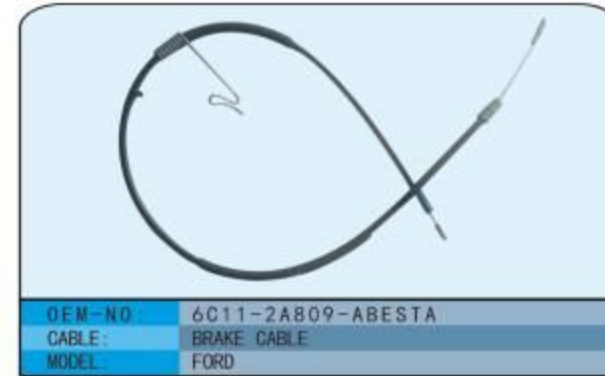

OEM-NO: 41510-02010  
CABLE: CLUTCH CABLE  
MODEL: HYUNDAI

OEM-NO: 437704B300  
CABLE: GEAR SHIFT CABLE  
MODEL: HYUNDAI

OEM-NO: 327404E000  
CABLE: ACCELERATOR  
MODEL: HYUNDAI

OEM-NO: 4151007920  
CABLE: CLUTCH CABLE  
MODEL: HYUNDAI

### MITSUBISHI

NO.	OEM	TYPE
1	PW516373	Speedometer Cable
2	MC426914E	Gear Shift Cable
3	MC080306	Brake Cable
4	MC081980	Accelerator Cable
5	MC427073	Accelerator Cable
6	MC445966	Brake Cable
7	MC450911	Gear Shift Cable
8	ME69368U	Gear Shift Cable
9	ME693089	Gear Shift Cable
10	ME697529	Gear Shift Cable
11	MH011244	Speedometer Cable
12	MB871235	Clutch Cable
13	MC1304025	Gear Shift Cable
14	PW501253	Clutch Cable
15	PW536756	Speedometer Cable
16	MC441332	Accelerator Cable
17	MB256861	Brake Cable
18	MB114896	Speedometer Cable
19	MB870775	Clutch Cable
20	MK525954	Gear Shift Cable
21	MK525955	Gear Shift Cable
22	MB870610	Gear Shift Cable
23	MD046349	Speedometer Cable
24	MB484437	Gear Shift Cable
25	MB580054	Gear Shift Cable
26	MB011800	Accelerator Cable
27	MB098494	Speedometer Cable
28	MB160044	Accelerator Cable
29	MB162508	Brake Cable
30	MB181344	Accelerator Cable
31	MB254446	Brake Cable
32	MB256721	Brake Cable
33	MB256751	Brake Cable
34	MB302692	Speedometer Cable
35	MB302698	Speedometer Cable
36	MB334041	Brake Cable
37	MB334043	Brake Cable
38	MB368380	Hood Cable
39	MB459251	Brake Cable
40	MB521555	Speedometer Cable
41	MB597945	Speedometer Cable
42	MB892410	Accelerator Cable
43	MB895664	Speedometer Cable
44	MB897884	Gear Shift Cable
45	MB898454	Brake Cable
46	MB898554	Gear Shift Cable
47	MB932615	Accelerator Cable
48	MB012616	Clutch Cable