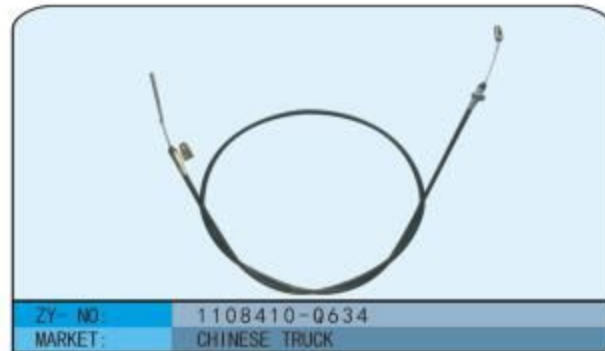

OEM-NO: 41510-02010  
CABLE: CLUTCH CABLE  
MODEL: HYUNDAI

OEM-NO: 437704B300  
CABLE: GEAR SHIFT CABLE  
MODEL: HYUNDAI

OEM-NO: 327404E000  
CABLE: ACCELERATOR  
MODEL: HYUNDAI

OEM-NO: 4151007920  
CABLE: CLUTCH CABLE  
MODEL: HYUNDAI

### MITSUBISHI

NO.	OEM	TYPE
1	PW516373	Speedometer Cable
2	MC426914E	Gear Shift Cable
3	MC080306	Brake Cable
4	MC081980	Accelerator Cable
5	MC427073	Accelerator Cable
6	MC445966	Brake Cable
7	MC450911	Gear Shift Cable
8	ME69368U	Gear Shift Cable
9	ME693089	Gear Shift Cable
10	ME697529	Gear Shift Cable
11	MH011244	Speedometer Cable
12	MB871235	Clutch Cable
13	MC1304025	Gear Shift Cable
14	PW501253	Clutch Cable
15	PW536756	Speedometer Cable
16	MC441332	Accelerator Cable
17	MB256861	Brake Cable
18	MB114896	Speedometer Cable
19	MB870775	Clutch Cable
20	MK525954	Gear Shift Cable
21	MK525955	Gear Shift Cable
22	MB870610	Gear Shift Cable
23	MD046349	Speedometer Cable
24	MB484437	Gear Shift Cable
25	MB580054	Gear Shift Cable
26	MB011800	Accelerator Cable
27	MB098494	Speedometer Cable
28	MB160044	Accelerator Cable
29	MB162508	Brake Cable
30	MB181344	Accelerator Cable
31	MB254446	Brake Cable
32	MB256721	Brake Cable
33	MB256751	Brake Cable
34	MB302692	Speedometer Cable
35	MB302698	Speedometer Cable
36	MB334041	Brake Cable
37	MB334043	Brake Cable
38	MB368380	Hood Cable
39	MB459251	Brake Cable
40	MB521555	Speedometer Cable
41	MB597945	Speedometer Cable
42	MB892410	Accelerator Cable
43	MB895664	Speedometer Cable
44	MB897884	Gear Shift Cable
45	MB898454	Brake Cable
46	MB898554	Gear Shift Cable
47	MB932615	Accelerator Cable
48	MB012616	Clutch Cable