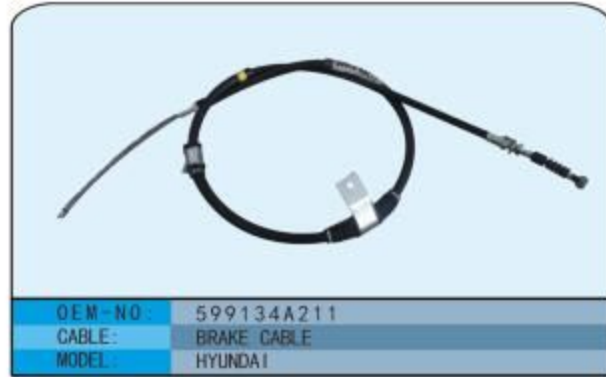

OEM-NO: 41510-02010  
CABLE: CLUTCH CABLE  
MODEL: HYUNDAI

OEM-NO: 437704B300  
CABLE: GEAR SHIFT CABLE  
MODEL: HYUNDAI

OEM-NO: 327404E000  
CABLE: ACCELERATOR  
MODEL: HYUNDAI

OEM-NO: 4151007920  
CABLE: CLUTCH CABLE  
MODEL: HYUNDAI

### MITSUBISHI

NO.	OEM	TYPE
1	PW516373	Speedometer Cable
2	MC426914E	Gear Shift Cable
3	MC080306	Brake Cable
4	MC081980	Accelerator Cable
5	MC427073	Accelerator Cable
6	MC445966	Brake Cable
7	MC450911	Gear Shift Cable
8	ME69368U	Gear Shift Cable
9	ME693089	Gear Shift Cable
10	ME697529	Gear Shift Cable
11	MH011244	Speedometer Cable
12	MB871235	Clutch Cable
13	MC1304025	Gear Shift Cable
14	PW501253	Clutch Cable
15	PW536756	Speedometer Cable
16	MC441332	Accelerator Cable
17	MB256861	Brake Cable
18	MB114896	Speedometer Cable
19	MB870775	Clutch Cable
20	MK525954	Gear Shift Cable
21	MK525955	Gear Shift Cable
22	MB870610	Gear Shift Cable
23	MD046349	Speedometer Cable
24	MB484437	Gear Shift Cable
25	MB580054	Gear Shift Cable
26	MB011800	Accelerator Cable
27	MB098494	Speedometer Cable
28	MB160044	Accelerator Cable
29	MB162508	Brake Cable
30	MB181344	Accelerator Cable
31	MB254446	Brake Cable
32	MB256721	Brake Cable
33	MB256751	Brake Cable
34	MB302692	Speedometer Cable
35	MB302698	Speedometer Cable
36	MB334041	Brake Cable
37	MB334043	Brake Cable
38	MB368380	Hood Cable
39	MB459251	Brake Cable
40	MB521555	Speedometer Cable
41	MB597945	Speedometer Cable
42	MB892410	Accelerator Cable
43	MB895664	Speedometer Cable
44	MB897884	Gear Shift Cable
45	MB898454	Brake Cable
46	MB898554	Gear Shift Cable
47	MB932615	Accelerator Cable
48	MB012616	Clutch Cable