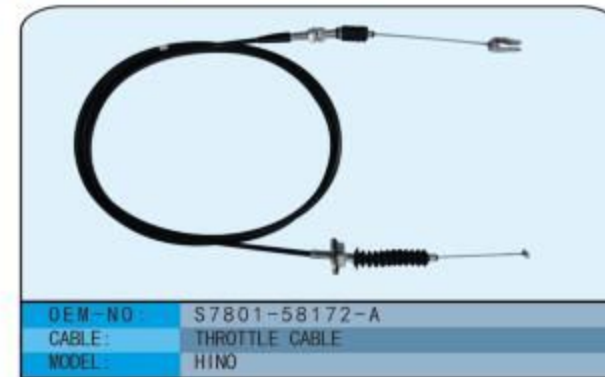

OEM-NO: 41510-02010  
CABLE: CLUTCH CABLE  
MODEL: HYUNDAI

OEM-NO: 437704B300  
CABLE: GEAR SHIFT CABLE  
MODEL: HYUNDAI

OEM-NO: 327404E000  
CABLE: ACCELERATOR  
MODEL: HYUNDAI

OEM-NO: 4151007920  
CABLE: CLUTCH CABLE  
MODEL: HYUNDAI

### MITSUBISHI

NO.	OEM	TYPE
1	PW516373	Speedometer Cable
2	MC426914E	Gear Shift Cable
3	MC080306	Brake Cable
4	MC081980	Accelerator Cable
5	MC427073	Accelerator Cable
6	MC445966	Brake Cable
7	MC450911	Gear Shift Cable
8	ME69368U	Gear Shift Cable
9	ME693089	Gear Shift Cable
10	ME697529	Gear Shift Cable
11	MH011244	Speedometer Cable
12	MB871235	Clutch Cable
13	MC1304025	Gear Shift Cable
14	PW501253	Clutch Cable
15	PW536756	Speedometer Cable
16	MC441332	Accelerator Cable
17	MB256861	Brake Cable
18	MB114896	Speedometer Cable
19	MB870775	Clutch Cable
20	MK525954	Gear Shift Cable
21	MK525955	Gear Shift Cable
22	MB870610	Gear Shift Cable
23	MD046349	Speedometer Cable
24	MB484437	Gear Shift Cable
25	MB580054	Gear Shift Cable
26	MB011800	Accelerator Cable
27	MB098494	Speedometer Cable
28	MB160044	Accelerator Cable
29	MB162508	Brake Cable
30	MB181344	Accelerator Cable
31	MB254446	Brake Cable
32	MB256721	Brake Cable
33	MB256751	Brake Cable
34	MB302692	Speedometer Cable
35	MB302698	Speedometer Cable
36	MB334041	Brake Cable
37	MB334043	Brake Cable
38	MB368380	Hood Cable
39	MB459251	Brake Cable
40	MB521555	Speedometer Cable
41	MB597945	Speedometer Cable
42	MB892410	Accelerator Cable
43	MB895664	Speedometer Cable
44	MB897884	Gear Shift Cable
45	MB898454	Brake Cable
46	MB898554	Gear Shift Cable
47	MB932615	Accelerator Cable
48	MB012616	Clutch Cable