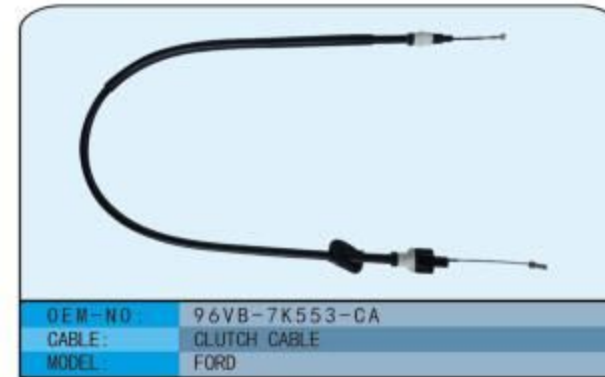

OEM-NO: 41510-02010  
CABLE: CLUTCH CABLE  
MODEL: HYUNDAI

OEM-NO: 437704B300  
CABLE: GEAR SHIFT CABLE  
MODEL: HYUNDAI

OEM-NO: 327404E000  
CABLE: ACCELERATOR  
MODEL: HYUNDAI

OEM-NO: 4151007920  
CABLE: CLUTCH CABLE  
MODEL: HYUNDAI

### MITSUBISHI

NO.	OEM	TYPE
1	PW516373	Speedometer Cable
2	MC426914E	Gear Shift Cable
3	MC080306	Brake Cable
4	MC081980	Accelerator Cable
5	MC427073	Accelerator Cable
6	MC445966	Brake Cable
7	MC450911	Gear Shift Cable
8	ME69368U	Gear Shift Cable
9	ME693089	Gear Shift Cable
10	ME697529	Gear Shift Cable
11	MH011244	Speedometer Cable
12	MB871235	Clutch Cable
13	MC1304025	Gear Shift Cable
14	PW501253	Clutch Cable
15	PW536756	Speedometer Cable
16	MC441332	Accelerator Cable
17	MB256861	Brake Cable
18	MB114896	Speedometer Cable
19	MB870775	Clutch Cable
20	MK525954	Gear Shift Cable
21	MK525955	Gear Shift Cable
22	MB870610	Gear Shift Cable
23	MD046349	Speedometer Cable
24	MB484437	Gear Shift Cable
25	MB580054	Gear Shift Cable
26	MB011800	Accelerator Cable
27	MB098494	Speedometer Cable
28	MB160044	Accelerator Cable
29	MB162508	Brake Cable
30	MB181344	Accelerator Cable
31	MB254446	Brake Cable
32	MB256721	Brake Cable
33	MB256751	Brake Cable
34	MB302692	Speedometer Cable
35	MB302698	Speedometer Cable
36	MB334041	Brake Cable
37	MB334043	Brake Cable
38	MB368380	Hood Cable
39	MB459251	Brake Cable
40	MB521555	Speedometer Cable
41	MB597945	Speedometer Cable
42	MB892410	Accelerator Cable
43	MB895664	Speedometer Cable
44	MB897884	Gear Shift Cable
45	MB898454	Brake Cable
46	MB898554	Gear Shift Cable
47	MB932615	Accelerator Cable
48	MB012616	Clutch Cable