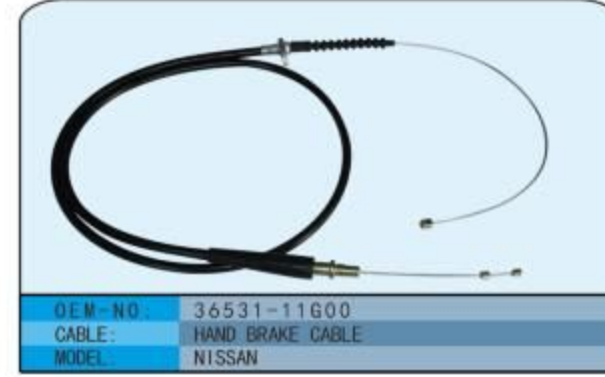

OEM-NO: 327404B000  
CABLE: ACCELERATOR  
MODEL: HYUNDAI

OEM-NO: 4377044200  
CABLE: GEAR SHIFT CABLE  
MODEL: HYUNDAI

OEM-NO: 599304F290  
CABLE: BRAKE CABLE  
MODEL: HYUNDAI

OEM-NO: 599114B362  
CABLE: BRAKE CABLE  
MODEL: HYUNDAI

OEM-NO: 41510-02010  
CABLE: CLUTCH CABLE  
MODEL: HYUNDAI

OEM-NO: 437704B300  
CABLE: GEAR SHIFT CABLE  
MODEL: HYUNDAI

OEM-NO: 327404E000  
CABLE: ACCELERATOR  
MODEL: HYUNDAI

OEM-NO: 4151007920  
CABLE: CLUTCH CABLE  
MODEL: HYUNDAI

### MITSUBISHI

NO.	OEM	TYPE
1	PW516373	Speedometer Cable
2	MC426914E	Gear Shift Cable
3	MC080306	Brake Cable
4	MC081980	Accelerator Cable
5	MC427073	Accelerator Cable
6	MC445966	Brake Cable
7	MC450911	Gear Shift Cable
8	ME69368U	Gear Shift Cable
9	ME693089	Gear Shift Cable
10	ME697529	Gear Shift Cable
11	MH011244	Speedometer Cable
12	MB871235	Clutch Cable
13	MC1304025	Gear Shift Cable
14	PW501253	Clutch Cable
15	PW536756	Speedometer Cable
16	MC441332	Accelerator Cable
17	MB256861	Brake Cable
18	MB114896	Speedometer Cable
19	MB870775	Clutch Cable
20	MK525954	Gear Shift Cable
21	MK525955	Gear Shift Cable
22	MB870610	Gear Shift Cable
23	MD046349	Speedometer Cable
24	MB484437	Gear Shift Cable
25	MB580054	Gear Shift Cable
26	MB011800	Accelerator Cable
27	MB098494	Speedometer Cable
28	MB160044	Accelerator Cable
29	MB162508	Brake Cable
30	MB181344	Accelerator Cable
31	MB254446	Brake Cable
32	MB256721	Brake Cable
33	MB256751	Brake Cable
34	MB302692	Speedometer Cable
35	MB302698	Speedometer Cable
36	MB334041	Brake Cable
37	MB334043	Brake Cable
38	MB368380	Hood Cable
39	MB459251	Brake Cable
40	MB521555	Speedometer Cable
41	MB597945	Speedometer Cable
42	MB892410	Accelerator Cable
43	MB895664	Speedometer Cable
44	MB897884	Gear Shift Cable
45	MB898454	Brake Cable
46	MB898554	Gear Shift Cable
47	MB932615	Accelerator Cable
48	MB012616	Clutch Cable