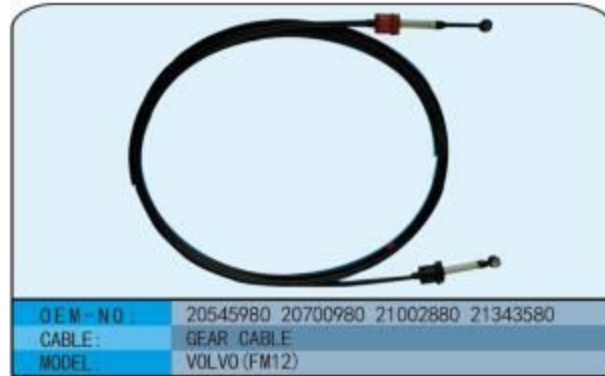

OEM-NO: 41510-02010  
CABLE: CLUTCH CABLE  
MODEL: HYUNDAI

OEM-NO: 437704B300  
CABLE: GEAR SHIFT CABLE  
MODEL: HYUNDAI

OEM-NO: 327404E000  
CABLE: ACCELERATOR  
MODEL: HYUNDAI

OEM-NO: 4151007920  
CABLE: CLUTCH CABLE  
MODEL: HYUNDAI

### MITSUBISHI

NO.	OEM	TYPE
1	PW516373	Speedometer Cable
2	MC426914E	Gear Shift Cable
3	MC080306	Brake Cable
4	MC081980	Accelerator Cable
5	MC427073	Accelerator Cable
6	MC445966	Brake Cable
7	MC450911	Gear Shift Cable
8	ME69368U	Gear Shift Cable
9	ME693089	Gear Shift Cable
10	ME697529	Gear Shift Cable
11	MH011244	Speedometer Cable
12	MB871235	Clutch Cable
13	MC1304025	Gear Shift Cable
14	PW501253	Clutch Cable
15	PW536756	Speedometer Cable
16	MC441332	Accelerator Cable
17	MB256861	Brake Cable
18	MB114896	Speedometer Cable
19	MB870775	Clutch Cable
20	MK525954	Gear Shift Cable
21	MK525955	Gear Shift Cable
22	MB870610	Gear Shift Cable
23	MD046349	Speedometer Cable
24	MB484437	Gear Shift Cable
25	MB580054	Gear Shift Cable
26	MB011800	Accelerator Cable
27	MB098494	Speedometer Cable
28	MB160044	Accelerator Cable
29	MB162508	Brake Cable
30	MB181344	Accelerator Cable
31	MB254446	Brake Cable
32	MB256721	Brake Cable
33	MB256751	Brake Cable
34	MB302692	Speedometer Cable
35	MB302698	Speedometer Cable
36	MB334041	Brake Cable
37	MB334043	Brake Cable
38	MB368380	Hood Cable
39	MB459251	Brake Cable
40	MB521555	Speedometer Cable
41	MB597945	Speedometer Cable
42	MB892410	Accelerator Cable
43	MB895664	Speedometer Cable
44	MB897884	Gear Shift Cable
45	MB898454	Brake Cable
46	MB898554	Gear Shift Cable
47	MB932615	Accelerator Cable
48	MB012616	Clutch Cable