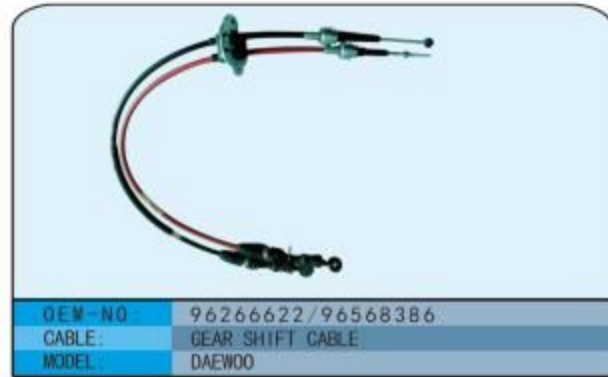

OEM-NO: 41510-02010  
CABLE: CLUTCH CABLE  
MODEL: HYUNDAI

OEM-NO: 437704B300  
CABLE: GEAR SHIFT CABLE  
MODEL: HYUNDAI

OEM-NO: 327404E000  
CABLE: ACCELERATOR  
MODEL: HYUNDAI

OEM-NO: 4151007920  
CABLE: CLUTCH CABLE  
MODEL: HYUNDAI

### MITSUBISHI

NO.	OEM	TYPE
1	PW516373	Speedometer Cable
2	MC426914E	Gear Shift Cable
3	MC080306	Brake Cable
4	MC081980	Accelerator Cable
5	MC427073	Accelerator Cable
6	MC445966	Brake Cable
7	MC450911	Gear Shift Cable
8	ME69368U	Gear Shift Cable
9	ME693089	Gear Shift Cable
10	ME697529	Gear Shift Cable
11	MH011244	Speedometer Cable
12	MB871235	Clutch Cable
13	MC1304025	Gear Shift Cable
14	PW501253	Clutch Cable
15	PW536756	Speedometer Cable
16	MC441332	Accelerator Cable
17	MB256861	Brake Cable
18	MB114896	Speedometer Cable
19	MB870775	Clutch Cable
20	MK525954	Gear Shift Cable
21	MK525955	Gear Shift Cable
22	MB870610	Gear Shift Cable
23	MD046349	Speedometer Cable
24	MB484437	Gear Shift Cable
25	MB580054	Gear Shift Cable
26	MB011800	Accelerator Cable
27	MB098494	Speedometer Cable
28	MB160044	Accelerator Cable
29	MB162508	Brake Cable
30	MB181344	Accelerator Cable
31	MB254446	Brake Cable
32	MB256721	Brake Cable
33	MB256751	Brake Cable
34	MB302692	Speedometer Cable
35	MB302698	Speedometer Cable
36	MB334041	Brake Cable
37	MB334043	Brake Cable
38	MB368380	Hood Cable
39	MB459251	Brake Cable
40	MB521555	Speedometer Cable
41	MB597945	Speedometer Cable
42	MB892410	Accelerator Cable
43	MB895664	Speedometer Cable
44	MB897884	Gear Shift Cable
45	MB898454	Brake Cable
46	MB898554	Gear Shift Cable
47	MB932615	Accelerator Cable
48	MB012616	Clutch Cable