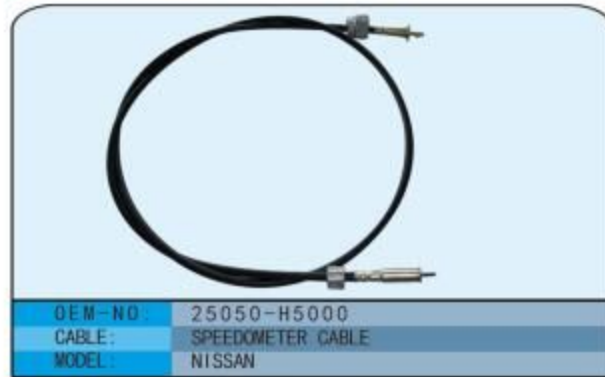

OEM-NO: 41510-02010  
CABLE: CLUTCH CABLE  
MODEL: HYUNDAI

OEM-NO: 437704B300  
CABLE: GEAR SHIFT CABLE  
MODEL: HYUNDAI

OEM-NO: 327404E000  
CABLE: ACCELERATOR  
MODEL: HYUNDAI

OEM-NO: 4151007920  
CABLE: CLUTCH CABLE  
MODEL: HYUNDAI

### MITSUBISHI

NO.	OEM	TYPE
1	PW516373	Speedometer Cable
2	MC426914E	Gear Shift Cable
3	MC080306	Brake Cable
4	MC081980	Accelerator Cable
5	MC427073	Accelerator Cable
6	MC445966	Brake Cable
7	MC450911	Gear Shift Cable
8	ME69368U	Gear Shift Cable
9	ME693089	Gear Shift Cable
10	ME697529	Gear Shift Cable
11	MH011244	Speedometer Cable
12	MB871235	Clutch Cable
13	MC1304025	Gear Shift Cable
14	PW501253	Clutch Cable
15	PW536756	Speedometer Cable
16	MC441332	Accelerator Cable
17	MB256861	Brake Cable
18	MB114896	Speedometer Cable
19	MB870775	Clutch Cable
20	MK525954	Gear Shift Cable
21	MK525955	Gear Shift Cable
22	MB870610	Gear Shift Cable
23	MD046349	Speedometer Cable
24	MB484437	Gear Shift Cable
25	MB580054	Gear Shift Cable
26	MB011800	Accelerator Cable
27	MB098494	Speedometer Cable
28	MB160044	Accelerator Cable
29	MB162508	Brake Cable
30	MB181344	Accelerator Cable
31	MB254446	Brake Cable
32	MB256721	Brake Cable
33	MB256751	Brake Cable
34	MB302692	Speedometer Cable
35	MB302698	Speedometer Cable
36	MB334041	Brake Cable
37	MB334043	Brake Cable
38	MB368380	Hood Cable
39	MB459251	Brake Cable
40	MB521555	Speedometer Cable
41	MB597945	Speedometer Cable
42	MB892410	Accelerator Cable
43	MB895664	Speedometer Cable
44	MB897884	Gear Shift Cable
45	MB898454	Brake Cable
46	MB898554	Gear Shift Cable
47	MB932615	Accelerator Cable
48	MB012616	Clutch Cable