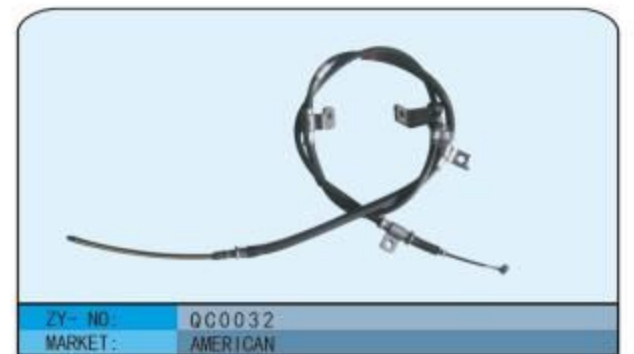

OEM-NO: 41510-02010  
CABLE: CLUTCH CABLE  
MODEL: HYUNDAI

OEM-NO: 437704B300  
CABLE: GEAR SHIFT CABLE  
MODEL: HYUNDAI

OEM-NO: 327404E000  
CABLE: ACCELERATOR  
MODEL: HYUNDAI

OEM-NO: 4151007920  
CABLE: CLUTCH CABLE  
MODEL: HYUNDAI

### MITSUBISHI

NO.	OEM	TYPE
1	PW516373	Speedometer Cable
2	MC426914E	Gear Shift Cable
3	MC080306	Brake Cable
4	MC081980	Accelerator Cable
5	MC427073	Accelerator Cable
6	MC445966	Brake Cable
7	MC450911	Gear Shift Cable
8	ME69368U	Gear Shift Cable
9	ME693089	Gear Shift Cable
10	ME697529	Gear Shift Cable
11	MH011244	Speedometer Cable
12	MB871235	Clutch Cable
13	MC1304025	Gear Shift Cable
14	PW501253	Clutch Cable
15	PW536756	Speedometer Cable
16	MC441332	Accelerator Cable
17	MB256861	Brake Cable
18	MB114896	Speedometer Cable
19	MB870775	Clutch Cable
20	MK525954	Gear Shift Cable
21	MK525955	Gear Shift Cable
22	MB870610	Gear Shift Cable
23	MD046349	Speedometer Cable
24	MB484437	Gear Shift Cable
25	MB580054	Gear Shift Cable
26	MB011800	Accelerator Cable
27	MB098494	Speedometer Cable
28	MB160044	Accelerator Cable
29	MB162508	Brake Cable
30	MB181344	Accelerator Cable
31	MB254446	Brake Cable
32	MB256721	Brake Cable
33	MB256751	Brake Cable
34	MB302692	Speedometer Cable
35	MB302698	Speedometer Cable
36	MB334041	Brake Cable
37	MB334043	Brake Cable
38	MB368380	Hood Cable
39	MB459251	Brake Cable
40	MB521555	Speedometer Cable
41	MB597945	Speedometer Cable
42	MB892410	Accelerator Cable
43	MB895664	Speedometer Cable
44	MB897884	Gear Shift Cable
45	MB898454	Brake Cable
46	MB898554	Gear Shift Cable
47	MB932615	Accelerator Cable
48	MB012616	Clutch Cable