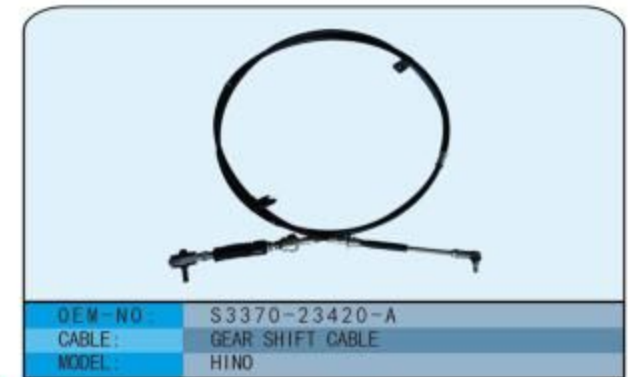

OEM-NO: 41510-02010  
CABLE: CLUTCH CABLE  
MODEL: HYUNDAI

OEM-NO: 437704B300  
CABLE: GEAR SHIFT CABLE  
MODEL: HYUNDAI

OEM-NO: 327404E000  
CABLE: ACCELERATOR  
MODEL: HYUNDAI

OEM-NO: 4151007920  
CABLE: CLUTCH CABLE  
MODEL: HYUNDAI

### MITSUBISHI

NO.	OEM	TYPE
1	PW516373	Speedometer Cable
2	MC426914E	Gear Shift Cable
3	MC080306	Brake Cable
4	MC081980	Accelerator Cable
5	MC427073	Accelerator Cable
6	MC445966	Brake Cable
7	MC450911	Gear Shift Cable
8	ME69368U	Gear Shift Cable
9	ME693089	Gear Shift Cable
10	ME697529	Gear Shift Cable
11	MH011244	Speedometer Cable
12	MB871235	Clutch Cable
13	MC1304025	Gear Shift Cable
14	PW501253	Clutch Cable
15	PW536756	Speedometer Cable
16	MC441332	Accelerator Cable
17	MB256861	Brake Cable
18	MB114896	Speedometer Cable
19	MB870775	Clutch Cable
20	MK525954	Gear Shift Cable
21	MK525955	Gear Shift Cable
22	MB870610	Gear Shift Cable
23	MD046349	Speedometer Cable
24	MB484437	Gear Shift Cable
25	MB580054	Gear Shift Cable
26	MB011800	Accelerator Cable
27	MB098494	Speedometer Cable
28	MB160044	Accelerator Cable
29	MB162508	Brake Cable
30	MB181344	Accelerator Cable
31	MB254446	Brake Cable
32	MB256721	Brake Cable
33	MB256751	Brake Cable
34	MB302692	Speedometer Cable
35	MB302698	Speedometer Cable
36	MB334041	Brake Cable
37	MB334043	Brake Cable
38	MB368380	Hood Cable
39	MB459251	Brake Cable
40	MB521555	Speedometer Cable
41	MB597945	Speedometer Cable
42	MB892410	Accelerator Cable
43	MB895664	Speedometer Cable
44	MB897884	Gear Shift Cable
45	MB898454	Brake Cable
46	MB898554	Gear Shift Cable
47	MB932615	Accelerator Cable
48	MB012616	Clutch Cable