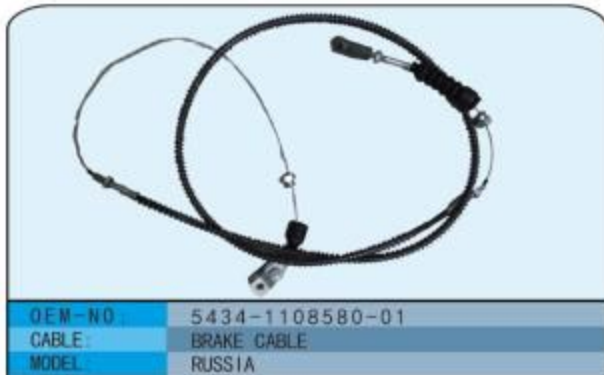

OEM-NO: 327404B000  
CABLE: ACCELERATOR  
MODEL: HYUNDAI

OEM-NO: 4377044200  
CABLE: GEAR SHIFT CABLE  
MODEL: HYUNDAI

OEM-NO: 599304F290  
CABLE: BRAKE CABLE  
MODEL: HYUNDAI

OEM-NO: 599114B362  
CABLE: BRAKE CABLE  
MODEL: HYUNDAI

OEM-NO: 41510-02010  
CABLE: CLUTCH CABLE  
MODEL: HYUNDAI

OEM-NO: 437704B300  
CABLE: GEAR SHIFT CABLE  
MODEL: HYUNDAI

OEM-NO: 327404E000  
CABLE: ACCELERATOR  
MODEL: HYUNDAI

OEM-NO: 4151007920  
CABLE: CLUTCH CABLE  
MODEL: HYUNDAI

### MITSUBISHI

NO.	OEM	TYPE
1	PW516373	Speedometer Cable
2	MC426914E	Gear Shift Cable
3	MC080306	Brake Cable
4	MC081980	Accelerator Cable
5	MC427073	Accelerator Cable
6	MC445966	Brake Cable
7	MC450911	Gear Shift Cable
8	ME69368U	Gear Shift Cable
9	ME693089	Gear Shift Cable
10	ME697529	Gear Shift Cable
11	MH011244	Speedometer Cable
12	MB871235	Clutch Cable
13	MC1304025	Gear Shift Cable
14	PW501253	Clutch Cable
15	PW536756	Speedometer Cable
16	MC441332	Accelerator Cable
17	MB256861	Brake Cable
18	MB114896	Speedometer Cable
19	MB870775	Clutch Cable
20	MK525954	Gear Shift Cable
21	MK525955	Gear Shift Cable
22	MB870610	Gear Shift Cable
23	MD046349	Speedometer Cable
24	MB484437	Gear Shift Cable
25	MB580054	Gear Shift Cable
26	MB011800	Accelerator Cable
27	MB098494	Speedometer Cable
28	MB160044	Accelerator Cable
29	MB162508	Brake Cable
30	MB181344	Accelerator Cable
31	MB254446	Brake Cable
32	MB256721	Brake Cable
33	MB256751	Brake Cable
34	MB302692	Speedometer Cable
35	MB302698	Speedometer Cable
36	MB334041	Brake Cable
37	MB334043	Brake Cable
38	MB368380	Hood Cable
39	MB459251	Brake Cable
40	MB521555	Speedometer Cable
41	MB597945	Speedometer Cable
42	MB892410	Accelerator Cable
43	MB895664	Speedometer Cable
44	MB897884	Gear Shift Cable
45	MB898454	Brake Cable
46	MB898554	Gear Shift Cable
47	MB932615	Accelerator Cable
48	MB012616	Clutch Cable