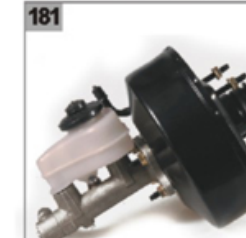

117
9"
XL No. XL197ZL
OEM 51300-63J00
DESCRIPTION NM230V-25

199
 $\Phi 17.46$
XL No. XL08ZY
OEM PT8S10

200
 $\Phi 17.46$
XL No. XL09ZY
OEM PT8S09

201
 $\Phi 22.22$
XL No. XL10ZY
OEM ME625334/646-01155

181
 $\Phi 23.81$
XL No. XL036ZLB
OEM 44610-38010.6.J02094/47201-38010