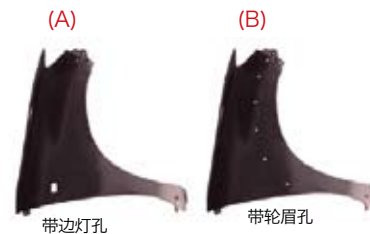

GL-026-058
12翼子板 4WD
12 FENDER 4WD

带边灯孔

带轮眉孔