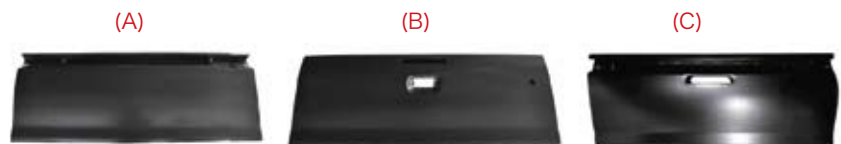

GL-026-060  
VIGO车门饰板  
INNER DOOR BOARD

GL-026-061  
05-11 高位刹车灯  
05-11 HIGH BRAKE LIGHT

GL-026-063  
05-14水箱框架  
05-14 RADIATOR SUPPORT  
SIZE:  
N.W.: 5.4KG G.W.:7.4KG

GL-026-064  
2012 车顶  
ROOF

GL-026-065  
2012 尾门  
TAIL PANEL