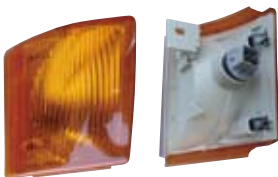

**GL-07-005**  
06款前大灯  
06 HEAD LAMP  
TYC:20-6242 L

**GL-07-006**  
91-95/96-99前角灯(黄/白)  
CORNER LAMP(YELLOW/WHITE)  
DEPO:431-1517-UE  
OEM:R 733 4711 L 733 4712

**GL-07-008**  
TRANSIT'85-90 前角灯  
85-90 CORNER LAMP  
DEPO:431-1516-WE  
OEM:R 6166917 L 6166918