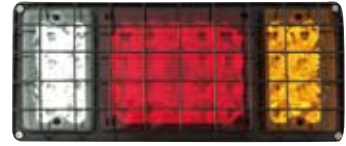

GL-028-003
LED TAIL LAMP