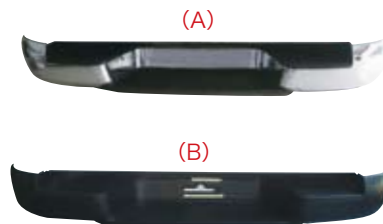

GL-VWAR-011
AMAROK 12后杠
AMAROK 12 REAR BUMPER

GL-VWAR-014
AMAROK 喷水壶
AMAROK WIPER TANK