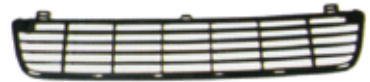

FOR TOYOT VIGO'2013

适用于丰田VIGO'2013系列

TOYOT PICK UP