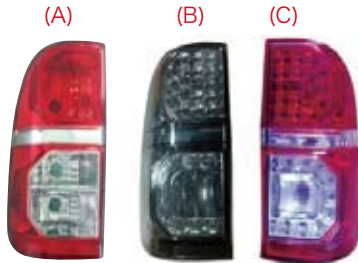

# FOR TOYOT VIGO'2013

适用于丰田VIGO'2013系列

GL-026-031  
大灯'2013  
HEAD LAMP

GL-026-032  
2013尾灯 2013 TAIL LAMP

GL-026-033  
2013雾灯 FOG LAMP  
SIZE:68x49x40CM/40PCS

GL-026-034  
2013美洲版车镜  
2013 DOOR MIRROR FOR AMERICA