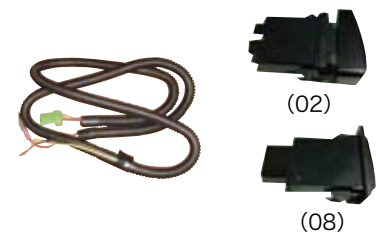

GL-017-014
雾灯线束和开关
FOG LAMP WIRE AND SWITCH