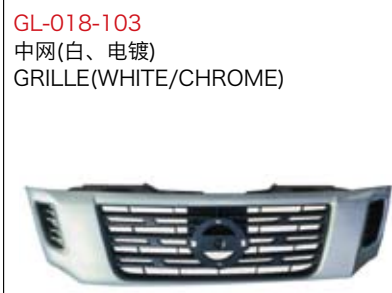

FOR NISAN NAVARA 2015

适用于尼桑NAVARA 2015系列

NISAN NAVARA