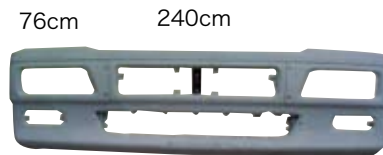

GL-024-046
保险杠(CXZ 2002)
FRONT BUMPER