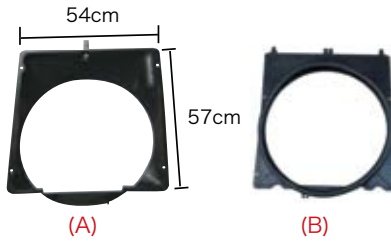

GL-022-024
风圈 FAN FRAM
OEM:8-97066013-1