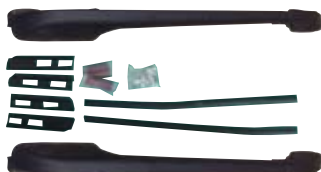

GL-026-040  
挡泥板  
MUDGUARD

GL-026-041  
前后翼子板内衬  
FRONT/REAR INNER LINING OF FENDER

GL-026-044  
VIGO 脚踏板  
VIGO FOOT PLATE

GL-026-045  
VIGO'2012 行李架  
VIGO'2012 ROOF RACK

GL-026-046  
VIGO'2012 护杠  
VIGO'2012 OVERBUMPER  
SIZE:136.5x25x48CM/1PC