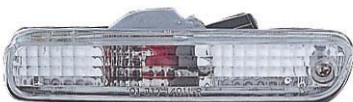

317-2502-1
GARNISH
R 60381-SE0-000ZZ
L 60371-SE0-000ZZ
200PCS 2.56CFT

317-1509-CU
CORNER LAMP
R
L
20PCS 2.17CFT

317-1605-C '94
FRONT LAMP
R
L
20PCS 2.04CFT

317-2502-2
GARNISH
R 75180-SE3-003
L 75185-SE3-003
200PCS 2.56CFT

317-2901 WAGON
REAR REFLECTOR
74840-SV5-A002H
10PCS
CFT

TBA

317-1401-R
SIDE LAMP
R 33650-SV4-A01
L 33655-SV4-A01
200PCS 2.66CFT

317-1401-C
SIDE LAMP
R
L
200PCS 2.66CFT

317-1913-U WAGON
TAIL LAMP
R 33500-SV5-A01
L 33550-SV5-A01
6PCS 6.10CFT

317-1401P-X
SIDE LAMP
50PRS 1.18CFT

317-1906-UQ SEDAN
TAIL LAMP
R 33500-SV4-A01
L 33550-SV4-A01
R 33501-SVA-A01
L 33551-SVA-A01
R 33501-SV4-A02
L 33551-SV4-A02
10PCS
6.99CFT

317-1913-C WAGON
TAIL LAMP
R
L
6PCS 6.10CFT